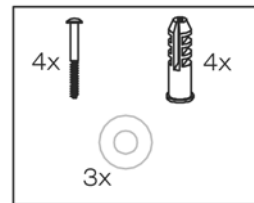

1x

- 1 x CARTUCCIA DEVIATORE
- 1 x DIVERTER CARTRIDGE
- 1 x CARTOUCHE INVERSEUR
- 1 x CARTUCHO DESVIADOR
- 1 x Umsteller Kartusche
- 1 x Μηχανισμός εκτροπέα

11DE