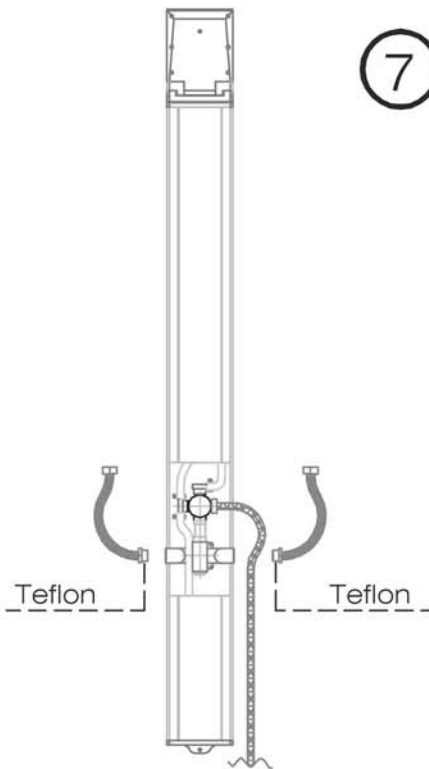

- (I) PORTA SAPONE REGOLABILE
- (F) PORTE SAVON REGLABLE
- (UK) ADJUSTABLE SOAP HOLDER
- (E) JABONERA REGULABLE
- (D) SEIFENSCHALE VERSTELLBAR
- (NL) ZEEPHOUDER
- (G) ΣΑΠΟΥΝΟΘΗΚΗ ΡΥΘΜΙΖΟΜΕΝΟΥ ΥΨΟΥΣ
- (P) SABONETEIRA REGULÁVEL
- (CZ) NASTAVITELNÁ MISKA NA MÝDLO
- (PL) REGULOWANA MYDELCZKA
- (SLO) PRESTAVLJIVA SKODELA ZA MILO
- (HU) ÁLLÍTHATÓ SZAPPANTARTÓ
- (CRO) PODESIVI DRŽAČ SAPUNA
- (BOS) PODESIVI DRŽAČ SAPUNA
- (RUS) РЕГУЛИРЕМАЯ МЫЛЬНИЦА

5

6

O-Ring

7

Teflon

Teflon

8