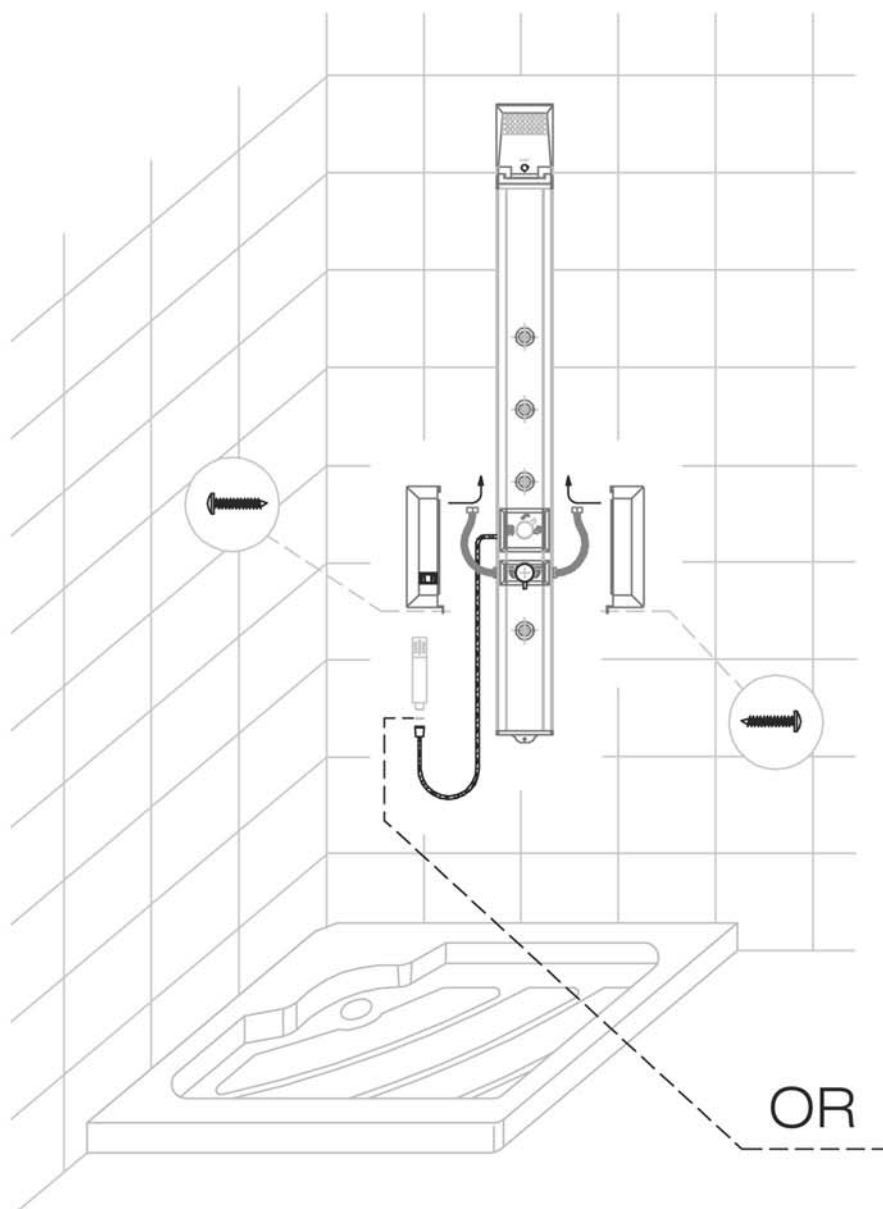

9

scatola cromata per versione ad angob non inclusa
nella confezione - DISPONIBILE SU RICHIESTA

chrome plated box for corner version not included
in the package - AVAILABLE UPON REQUEST

caja cromada para la version de esquina no incluida
en la confeccion - DISPONIBLE POR REQUERIMIENTO

boite chromée pour la version de coin pas inclut
dans l'emballage - DISPONIBLE SUR DEMANDE

chromabdeckung fur eckmontage liefern
wir gerne auf wunsch nach.

verchromde afdekking voor montage in de
hoek is niet bijgesloten. De verchromde
afdekking voor hoekmontage is kostenloos
te bestellen by uw leverancier.