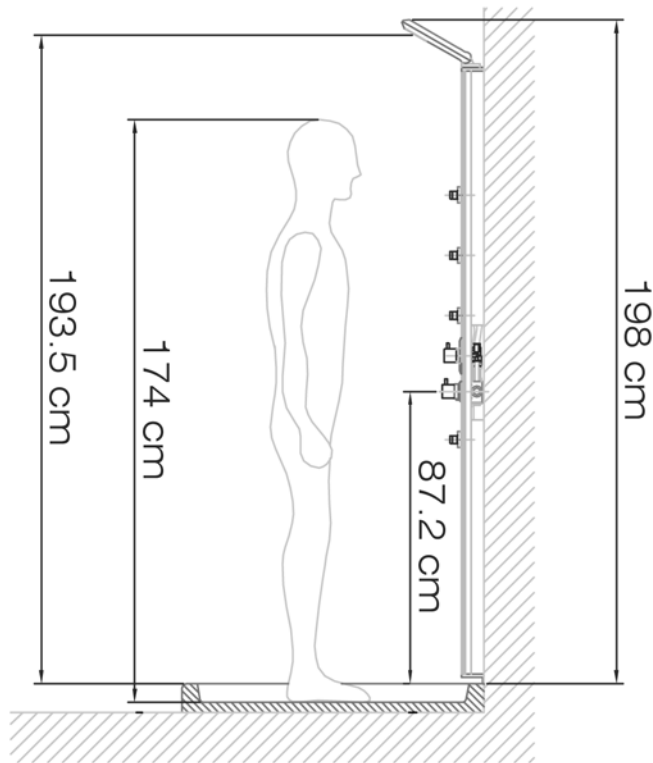

STANDARD

1

2

3

4

- (I) PORTA SAPONE REGOLABILE
- (F) PORTE SAVON REGLABLE
- (UK) ADJUSTABLE SOAP HOLDER
- (E) JABONERA REGULABLE
- (D) SEIFENSCHALE VERSTELLBAR
- (NL) ZEEPHOUDER
- (G) ΣΑΠΟΥΝΟΘΗΚΗ ΡΥΘΜΙΖΟΜΕΝΟΥ ΥΨΟΥΣ
- (P) SABONETEIRA REGULÁVEL
- (CZ) NASTAVITELNÁ MISKA NA MÝDLO
- (PL) REGULOWANA MYDELNICZKA
- (SLO) PRESTAVLJIVA SKODELA ZA MILO
- (HU) ÁLLÍTHATÓ SZAPPANTARTÓ
- (CRO) PODESIVI DRŽAČ SAPUNA
- (BOS) PODESIVI DRŽAČ SAPUNA
- (RUS) РЕГУЛИРУЕМАЯ МЫЛЬНИЦА