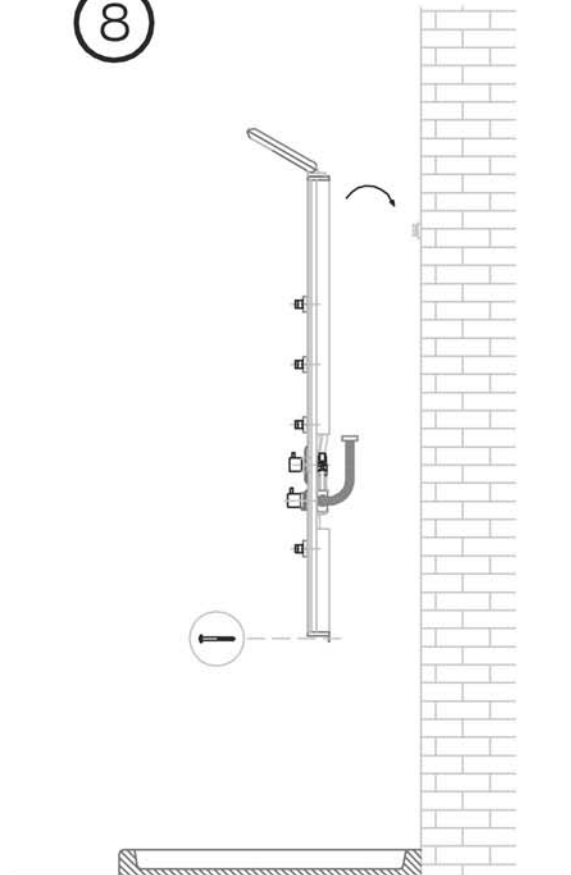

Teflon

Teflon

8