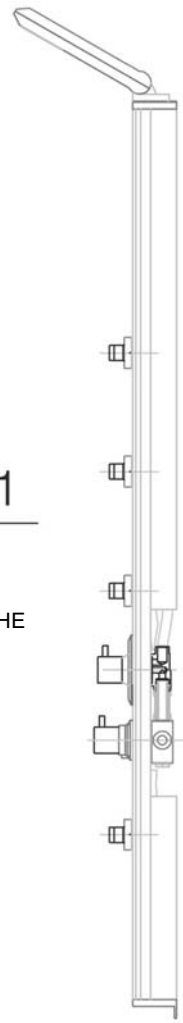

1x

2PR

1x

- 1 x SCATOLA CROMATA PER PARETE
- 1 x CHROME BOX FOR FLAT WALL
- 1 x BOITE CHROMÉE POUR MUR
- 1 x CAJA CROMADA PARA PARED
- 1 x CHROMBOX FÜR WAND
- 1 x ΚΟΥΤΙ ΧΡΩΜΕ ΓΙΑ ΕΠΙΠΕΔΟ ΤΟΙΧΟ

3PR

1x

- 1 x SCATOLA CROMATA PER PARETE
- 1 x CHROME BOX FOR FLAT WALL
- 1 x BOITE CHROMÉE POUR MUR
- 1 x CAJA CROMADA PARA PARED
- 1 x CHROMBOX FÜR WAND
- 1 x ΚΟΥΤΙ ΧΡΩΜΕ ΓΙΑ ΕΠΙΠΕΔΟ ΤΟΙΧΟ

5DE

1x

- 1 x DOCCIA
- 1 x SHOWERHEAD
- 1 x DOUCHETTE
- 1 x DUCHA
- 1 x HANDBRAUSE
- 1 x ΝΤΟΥΣ

4PR

1x

- 1 x SUPPORTO PER FISSAGGIO A PARETE
- 1 x FLAT FIXING HOLDER
- 1 x SUPPORT POUR FIXATION A MUR
- 1 x SOPORTE PARA FIJACIÓN A PARED
- 1 x HALTER FÜR DIE WANDMONTAGE
- 1 x ΣΤΗΡΙΓΜΑΤΑ ΕΠΙΤΟΙΧΗΣ ΕΓΚ/ΣΗΣ

17DE

1x

- 1 x SOFFIONE
- 1 x OVERHEAD SHOWER
- 1 x DOUCHETTE HAUTE
- 1 x DUCHA REGADERA
- 1 x Kopfbrause
- 1 x Ντρουζ

13DE

1x

- 1 x CARTUCCIA MONOCOMANDO
- 1 x MONO-LEVER CARTRIDGE
- 1 x CARTOUCHE MITIGEUR MÉCANIQUE
- 1 x CARTUCHO MONOMANDO
- 1 x Einhebelmischer Kartusche
- 1 x Μηχανισμός

5PR

2x

- 2 x TUBI ACQUA CALDA E FREDDA
- 2 x HOT AND COLD WATER HOSES
- 2 x TUYAUX EAU CHAUDE ET FROIDE
- 2 x TUBOS AGUA FRIA Y CALIENTE
- 2 x PANZERSCHLÄUCHE FÜR WARM UND KALTWASSERANSCHLUSS
- 2 x ΣΤΙΠΑΛΑ ΖΕΣΤΟΥ & ΚΡΟΥΥ ΝΕΡΟΥ

14DE

1x

- 1 x MANIGLIA DEVIATORE
- 1 x DIVERTER HANDLE
- 1 x POIGNÉE INVERSEUR
- 1 x MANETA DESVIADOR
- 1 x Umsteller
- 1 x Λαβή εκτροπέα

12DE

1x

- 1 x MANIGLIA RUBINETTO MONOCOMANDO
- 1 x MONO-LEVER HANDLE
- 1 x POIGNÉE MITIGEUR MÉCANIQUE
- 1 x MANETA MONOMANDO
- 1 x Einhebelmischer
- 1 x Λαβή

- 1 x COLONNA DOCCIA
- 1 x SHOWER PANEL
- 1 x COLONNE DE DOUCHE
- 1 x PANEL DE DUCHA
- 1 x DUSCHSAULE
- 1 x ΣΤΗΛΗ ΝΤΟΥΣ

x 1

- 1 x FLESSIBILE OTTONE PER DOCCIA
- 1 x BRASS HOSE FOR SHOWERHEAD
- 1 x FLEXIBLE EN LAITON POUR DOUCHETTE
- 1 x FLEXY EN LATON PARA DUCHA
- 1 x SCHLAUCH FÜR DIE HANDBRAUSE (MESSING)
- 1 x ΣΤΙΠΑΛΑ

1x

4DE

6PR

1x

- 1 x PORTASAPONE
- 1 x SOAP HOLDER
- 1 x PORTE-SAVON
- 1 x JABONERA
- 1 x ABLAGE
- 1 x ΣΑΠΟΥΝΟΘΗΚΗ

8DE

4x

- 4 x TESTINA IDROMASSAGGIO
- 4 x HYDROMASSAGE JET
- 4 x BUSE HYDROMASSAGE
- 4 x JET HIDROMASAJE
- 4 x Massagedüsen
- 4 x Jet Υδρομασάζ

15DE

1x

- 1 x CARTUCCIA TERMOSTATICO
- 1 x THERMOSTATIC CARTRIDGE
- 1 x CARTOUCHE THERMOSTATIQUE
- 1 x CARTUCHO TERMOSTÁTICO
- 1 x Thermostatkartusche
- 1 x Θερμοστατικός μηχανισμός

16DE

1x

- 1 x CARTUCCIA DEVIATORE
- 1 x DIVERTER CARTRIDGE
- 1 x CARTOUCHE INVERSEUR
- 1 x CARTUCHO DESVIADOR
- 1 x Umsteller Kartusche
- 1 x Μηχανισμός εκτροπέα

11DE

1x

- 1 x SACCHETTO
- 1 x BAG
- 1 x SACHET
- 1 x BOLSA
- 1 x BEUTEL
- 1 x ΣΑΚΟΥΛΑΚΙ