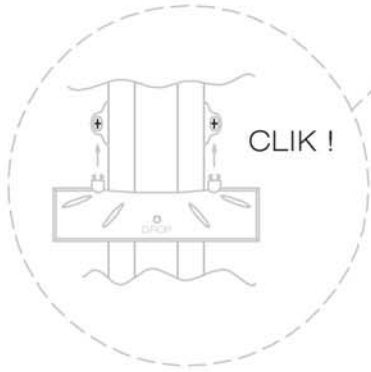

G **ΟΔΗΓΙΕΣ ΣΥΝΑΡΜΟΛΟΓΗΣΗΣ**

PRISMA 140

(I) PARETE - (F) FACE - (UK) WALL - (E) PARED - (D) WAND - (NL) MUUR - (G) ΕΓΚΑΤΑΣΤΑΣΗ ΣΕ ΕΠΙΠΕΔΟ ΤΟΙΧΟ
(P) DIREITA - (CZ) STĚNA - (PL) ŚCIANA - (SLO) STENA - (HU) FAL - (CRO) ZID - (BOS) ZID - (RUS) СТЕНА

STANDARD

- (I) PORTA SAPONE REGOLABILE
- (F) PORTE SAVON REGLABLE
- (UK) ADJUSTABLE SOAP HOLDER
- (E) JABONERA REGULABLE
- (D) SEIFENSCHALE VERSTELLBAR
- (NL) ZEEPHOUDER
- (G) ΣΑΠΟΥΝΟΘΗΚΗ ΡΥΘΜΙΖΟΜΕΝΟΥ ΥΨΟΥΣ
- (P) SABONETEIRA REGULÁVEL
- (CZ) NASTAVITELNÁ MISKA NA MÝDLO
- (PL) REGULOWANA MYDELCZKA
- (SLO) PRESTAVLJIVA SKODELA ZA MILO
- (HU) ÁLLÍTHATÓ SZAPPANTARTÓ
- (CRO) PODESIVI DRŽAČ SAPUNA
- (BOS) PODESIVI DRŽAČ SAPUNA
- (RUS) РЕГУЛИРЕМАЯ МЫЛЬНИЦА