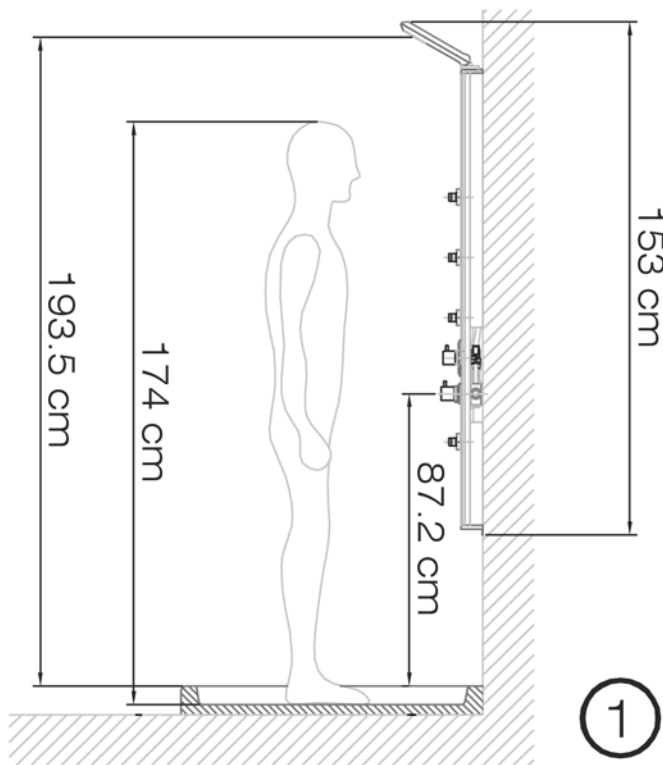

PRISMA 140

(I) PARETE - (F) FACE - (UK) WALL - (E) PARED - (D) WAND - (NL) MUUR - (G) ΕΓΚΑΤΑΣΤΑΣΗ ΣΕ ΕΠΙΠΕΔΟ ΤΟΙΧΟ
(P) DIREITA - (CZ) STĚNA - (PL) ŚCIANA - (SLO) STENA - (HU) FAL - (CRO) ZID - (BOS) ZID - (RUS) СТЕНА

STANDARD