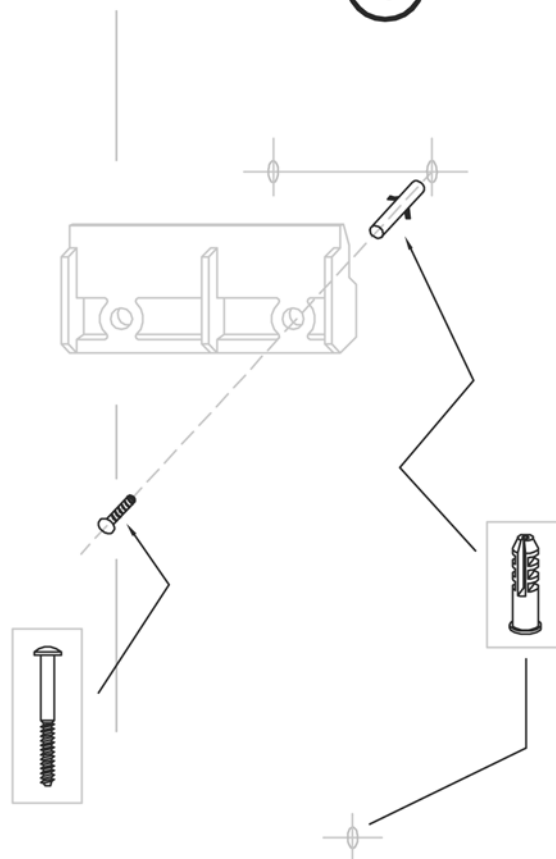

STANDARD

1

2

3

4

- (I) PORTA SAPONE REGOLABILE
- (F) PORTE SAVON REGLABLE
- (UK) ADJUSTABLE SOAP HOLDER
- (E) JABONERA REGULABLE
- (D) SEIFENSCHALE VERSTELLBAR
- (NL) ZEEPHOUDER
- (G) ΣΑΠΟΥΝΟΘΗΚΗ ΡΥΘΜΙΖΟΜΕΝΟΥ ΥΨΟΥΣ
- (P) SABONETEIRA REGULÁVEL
- (CZ) NASTAVITELNÁ MISKA NA MÝDLO
- (PL) REGULOWANA MYDELNICZKA
- (SLO) PRESTAVLJIVA SKODELA ZA MILO
- (HU) ÁLLÍTHATÓ SZAPPANTARTÓ
- (CRO) PODESIVI DRŽAČ SAPUNA
- (BOS) PODESIVI DRŽAČ SAPUNA
- (RUS) РЕГУЛИРУЕМАЯ МЫЛЬНИЦА