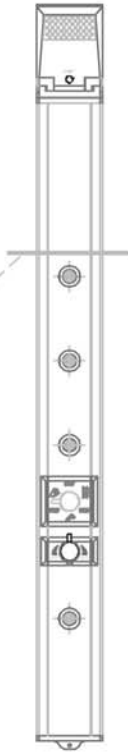

- (I) PORTA SAPONE REGOLABILE
- (F) PORTE SAVON REGLABLE
- (UK) ADJUSTABLE SOAP HOLDER
- (E) JABONERA REGULABLE
- (D) SEIFENSCHALE VERSTELLBAR
- (NL) ZEEPHOUDER
- (G) ΣΑΠΟΥΝΟΘΗΚΗ ΡΥΘΜΙΖΟΜΕΝΟΥ ΥΨΟΥΣ
- (P) SABONETEIRA REGULÁVEL
- (CZ) NASTAVITELNÁ MISKA NA MÝDLO
- (PL) REGULOWANA MYDELCZKA
- (SLO) PRESTAVLJIVA SKODELA ZA MILO
- (HU) ÁLLÍTHATÓ SZAPPANTARTÓ
- (CRO) PODESIVI DRŽAČ SAPUNA
- (BOS) PODESIVI DRŽAČ SAPUNA
- (RUS) РЕГУЛИРЕМАЯ МЫЛЬНИЦА

5

6

O-Ring

7

Teflon

Teflon

8