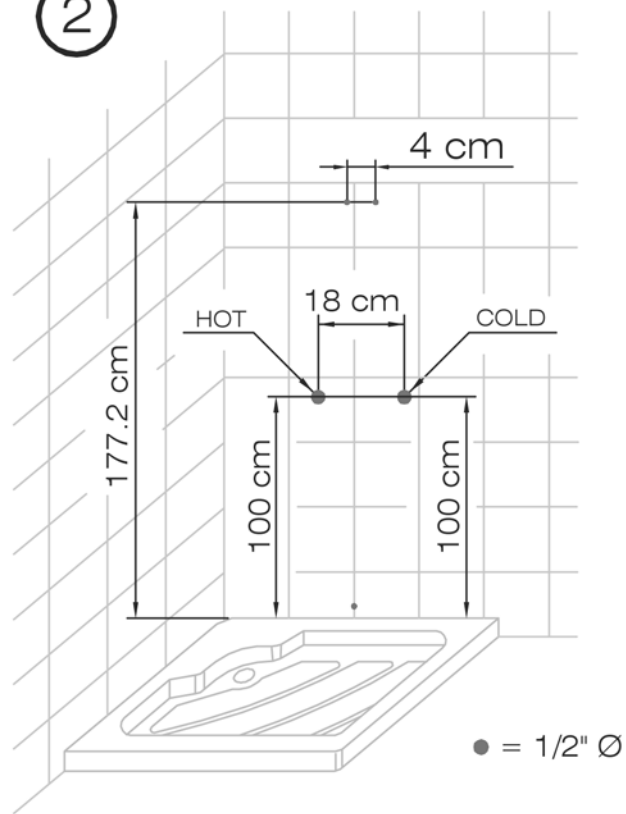

STANDARD

1

2

3

4

- (I) PORTA SAPONE REGOLABILE
- (F) PORTE SAVON REGLABLE
- (UK) ADJUSTABLE SOAP HOLDER
- (E) JABONERA REGULABLE
- (D) SEIFENSCHALE VERSTELLBAR
- (NL) ZEEPHOUDER
- (G) ΣΑΠΟΥΝΟΘΗΚΗ ΡΥΘΜΙΖΟΜΕΝΟΥ ΥΨΟΥΣ
- (P) SABONETEIRA REGULÁVEL
- (CZ) NASTAVITELNÁ MISKA NA MÝDLO
- (PL) REGULOWANA MYDELNICZKA
- (SLO) PRESTAVLJIVA SKODELA ZA MILO
- (HU) ÁLLÍTHATÓ SZAPPANTARTÓ
- (CRO) PODESIVI DRŽAČ SAPUNA
- (BOS) PODESIVI DRŽAČ SAPUNA
- (RUS) РЕГУЛИРУЕМАЯ МЫЛЬНИЦА