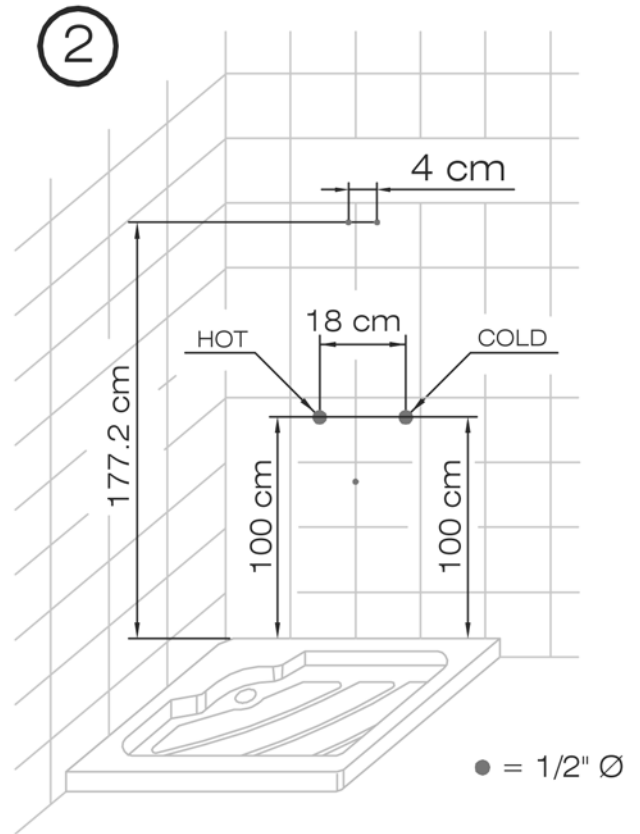

PRISMA 140

(I) PARETE - (F) FACE - (UK) WALL - (E) PARED - (D) WAND - (NL) MUUR - (G) ΕΓΚΑΤΑΣΤΑΣΗ ΣΕ ΕΠΙΠΕΔΟ ΤΟΙΧΟ
(P) DIREITA - (CZ) STĚNA - (PL) ŚCIANA - (SLO) STENA - (HU) FAL - (CRO) ZID - (BOS) ZID - (RUS) СТЕНА

STANDARD