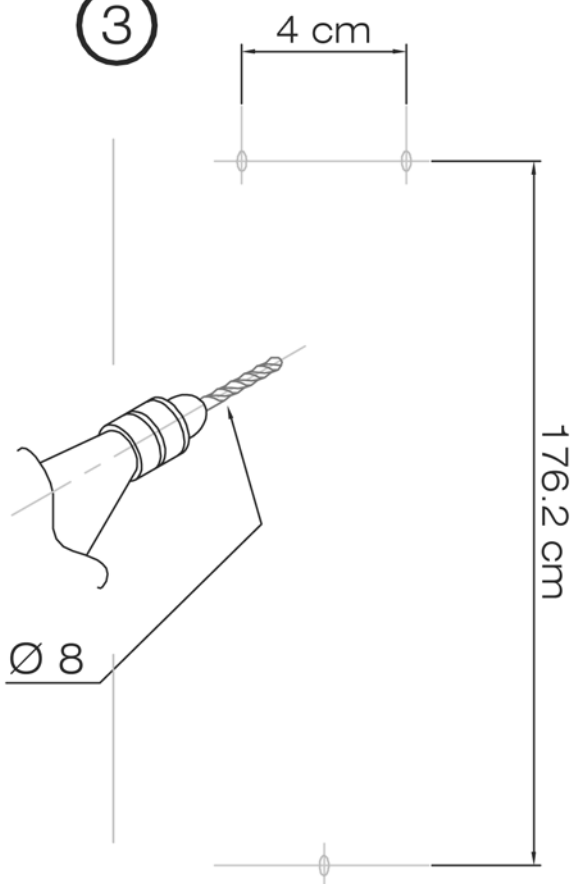

STANDARD

1

2

3

4

- (I) PORTA SAPONE REGOLABILE
- (F) PORTE SAVON REGLABLE
- (UK) ADJUSTABLE SOAP HOLDER
- (E) JABONERA REGULABLE
- (D) SEIFENSCHALE VERSTELLBAR
- (NL) ZEEPHOUDER
- (G) ΣΑΠΟΥΝΟΘΗΚΗ ΡΥΘΜΙΖΟΜΕΝΟΥ ΥΨΟΥΣ
- (P) SABONETEIRA REGULÁVEL
- (CZ) NASTAVITELNÁ MISKA NA MÝDLO
- (PL) REGULOWANA MYDELNICZKA
- (SLO) PRESTAVLJIVA SKODELA ZA MILO
- (HU) ÁLLÍTHATÓ SZAPPANTARTÓ
- (CRO) PODESIVI DRŽAČ SAPUNA
- (BOS) PODESIVI DRŽAČ SAPUNA
- (RUS) РЕГУЛИРУЕМАЯ МЫЛЬНИЦА