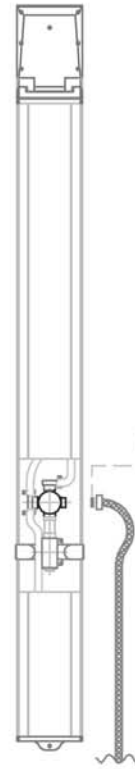

PRISMA

I **ISTRUZIONI DI MONTAGGIO**

F **INSTRUCTIONS DE MONTAGE**

UK **ASSEMBLY INSTRUCTIONS**

E **ISTRUCCIONES DE MONTAJE**

P **INSTRUÇÕES DE MONTAJEM**

D **MONTAGEANWEISUNGEN**

NL **MONTAGE-INSTRUKTIES**

G **ΟΔΗΓΙΕΣ ΣΥΝΑΡΜΟΛΟΓΗΣΗΣ**

PRISMA 140

(I) PARETE - (F) FACE - (UK) WALL - (E) PARED - (D) WAND - (NL) MUUR - (G) ΕΓΚΑΤΑΣΤΑΣΗ ΣΕ ΕΠΙΠΕΔΟ ΤΟΙΧΟ
(P) DIREITA - (CZ) STĚNA - (PL) ŚCIANA - (SLO) STENA - (HU) FAL - (CRO) ZID - (BOS) ZID - (RUS) СТЕНА

STANDARD

- (I) PORTA SAPONE REGOLABILE
- (F) PORTE SAVON REGLABLE
- (UK) ADJUSTABLE SOAP HOLDER
- (E) JABONERA REGULABLE
- (D) SEIFENSCHALE VERSTELLBAR
- (NL) ZEEPHOUDER
- (G) ΣΑΠΟΥΝΟΘΗΚΗ ΡΥΘΜΙΖΟΜΕΝΟΥ ΥΨΟΥΣ
- (P) SABONETEIRA REGULÁVEL
- (CZ) NASTAVITELNÁ MISKA NA MÝDLO
- (PL) REGULOWANA MYDELCZKA
- (SLO) PRESTAVLJIVA SKODELA ZA MILO
- (HU) ÁLLÍTHATÓ SZAPPANTARTÓ
- (CRO) PODESIVI DRŽAČ SAPUNA
- (BOS) PODESIVI DRŽAČ SAPUNA
- (RUS) РЕГУЛИРЕМАЯ МЫЛЬНИЦА

5

6

O-Ring

7

Teflon

Teflon

8

9