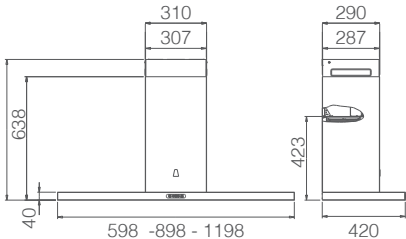

Filtering min 726 - max 1265
Duct-out min 668 - max 1199

299 - 449 - 599 299 - 449 - 599