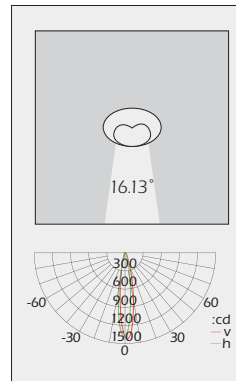

EYES

UT/EYES 1860

h(m)	Eavg(lx)	Emax(lx)	D(m)
1	751.2	984	0.3
2	187.8	246	0.61
3	83.47	109.3	0.98
4	46.95	61.5	1.21
5	30.05	39.36	1.51

Light Output (Lumens) 193
Watt 3x1W LED
Finish: Graphite

UT/EYES 1861

h(m)	Eavg(lx)	Emax(lx)	D(m)
1	36.93	56.11	0.98
2	2.308	3.507	3.92
3	1.026	1.559	5.88
4	0.577	0.8767	7.84
5	0.3693	0.5611	9.81

Light Output (Lumens) 96
Watt 3x1W LED
Finish: Graphite