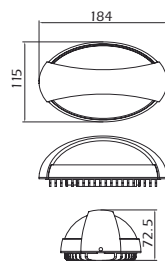

EYES

UT/EYES 1860

h(m)	Eavg(lx)	Emax(lx)	D(m)
1	751.2	984	0.3
2	187.8	246	0.61
3	83.47	109.3	0.98
4	46.95	61.5	1.21
5	30.05	39.36	1.51

Light Output (Lumens) 193
Watt 3x1W LED
Finish: Graphite

UT/EYES 1861

h(m)	Eavg(lx)	Emax(lx)	D(m)
1	36.93	56.11	0.98
2	2.308	3.507	3.92
3	1.026	1.559	5.88
4	0.577	0.8767	7.84
5	0.3693	0.5611	9.81

Light Output (Lumens) 96
Watt 3x1W LED
Finish: Graphite