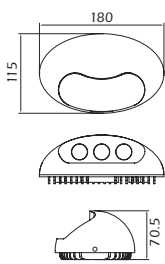

EYES

UT/EYES 1860

h(m)	Eavg(lx)	Emax(lx)	D(m)
1	751.2	984	0.3
2	187.8	246	0.61
3	83.47	109.3	0.98
4	46.95	61.5	1.21
5	30.05	39.36	1.51

Light Output (Lumens) 193
Watt 3x1W LED
Finish: Graphite

UT/EYES 1861

h(m)	Eavg(lx)	Emax(lx)	D(m)
1	36.93	56.11	0.98
2	2.308	3.507	3.92
3	1.026	1.559	5.88
4	0.577	0.8767	7.84
5	0.3693	0.5611	9.81

Light Output (Lumens) 96
Watt 3x1W LED
Finish: Graphite