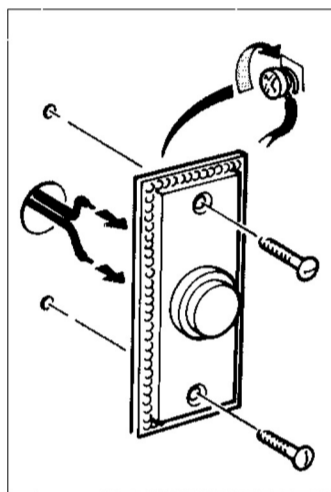

D667 Benton
8V 2A
10-16V 2A
(USA/Canada)

Beldrukker
 Tryk
 Tryckknapp
 Pulsante
 Botões
 Painike
 夜間表示灯

400-540/1

Remove the lamp from this push if using with a battery powered chime.

Enlever l'ampoule de ce bouton-poussoir en cas d'utilisation avec un carillon alimenté par piles.

Entfernen sie die Lampe dieses Tasters wenn sie einen Gong mit Batterien betreiben.

Quitar la bombilla del pulsador si lo utiliza con un carillon a pilas.

recyclable pack 86% recycled card

Made in England by Friedland
 © Friedland
 © Friedland 1992