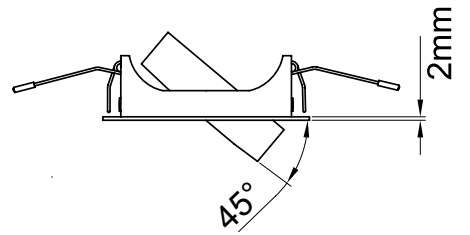

IP20   

108mm

148mm min. void depth