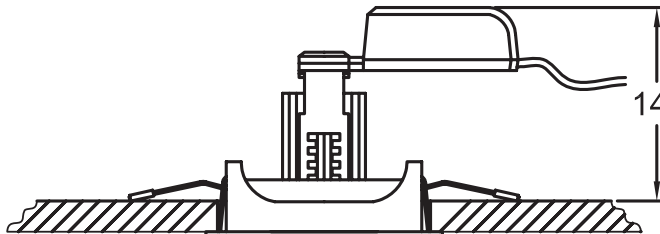

IP20   

108mm

148mm min. void depth