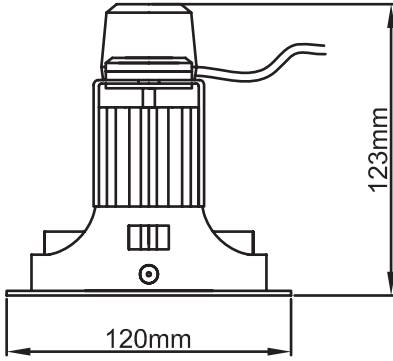

IP20   

108mm

148mm min. void depth