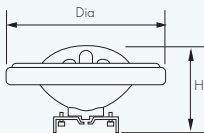

LOW VOLTAGE HALOGEN -AR111

Aluminium reflector for better beam control, metal cap over the filament to avoid direct glare.

- UV block
- 2000 hour life
- 111mm dia
- 3 beam angles
- Dimmable
- For use in open luminaires

61

Order Code	Watts (W)	Volts (V)	Beam Angle	UK Ref	Cap	Colour Temp (°K)	*Candelas	Average Rated Life (hrs)	Order Qty
Single Carton									
LV35MALUM	35	12	24°	M353	G53	3000	2500	2000	5
LV50MALUM	50	12	24°	M161	G53	3000	3500	2000	5
LV50NALUM	50	12	8°	M101	G53	3000	20000	2000	5
LV75MALUM	75	12	24°	M162	G53	3000	17000	2000	5
LV75NALUM	75	12	8°	M102	G53	3000	30000	2000	5
LV75VALUM	75	12	45°	M103	G53	3000	5300	2000	5
LV100MALUM	100	12	24°	M152	G53	3000	8500	2000	5
LV100NALUM	100	12	8°	M114	G53	3000	48000	2000	5
LV100VALUM	100	12	45°	M191	G53	3000	2800	2000	5

*Lumen values = luminous intensity @ peak (in candelas)

DIMENSIONS

Dia (mm)	H (mm)
111	57

G53 cap

Low Voltage