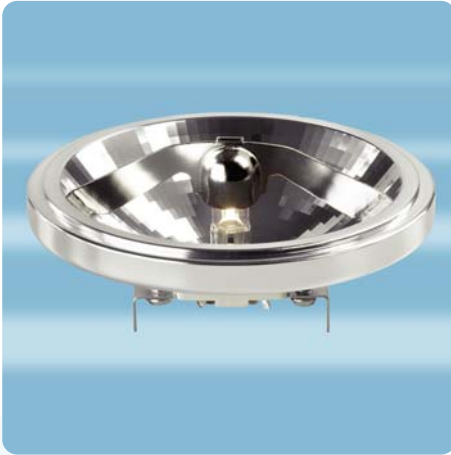

LOW VOLTAGE HALOGEN -AR111

Aluminium reflector for better beam control, metal cap over the filament to avoid direct glare.

- UV block
- 2000 hour life
- 111mm dia
- 3 beam angles
- Dimmable
- For use in open luminaires

61

Order Code	Watts (W)	Volts (V)	Beam Angle	UK Ref	Cap	Colour Temp (°K)	*Candelas	Average Rated Life (hrs)	Order Qty
Single Carton									
LV35MALUM	35	12	24°	M353	G53	3000	2500	2000	5
LV50MALUM	50	12	24°	M161	G53	3000	3500	2000	5
LV50NALUM	50	12	8°	M101	G53	3000	20000	2000	5
LV75MALUM	75	12	24°	M162	G53	3000	17000	2000	5
LV75NALUM	75	12	8°	M102	G53	3000	30000	2000	5
LV75VALUM	75	12	45°	M103	G53	3000	5300	2000	5
LV100MALUM	100	12	24°	M152	G53	3000	8500	2000	5
LV100NALUM	100	12	8°	M114	G53	3000	48000	2000	5
LV100VALUM	100	12	45°	M191	G53	3000	2800	2000	5

*Lumen values = luminous intensity @ peak (in candelas)

DIMENSIONS

Dia (mm)	H (mm)
111	57

G53 cap

Low Voltage