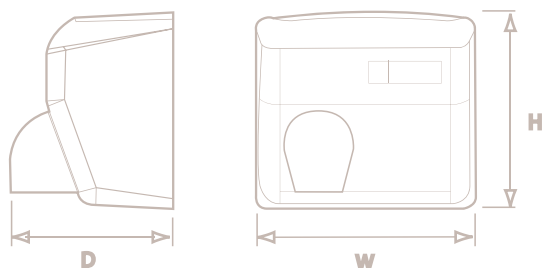

## Specifications

| MODEL         | DIMENSIONS (cm) | WEIGHT (kg) | SOUND LEVEL (db) | POWER (Kw) | RPM  | AIR SPEED (m/s) | BLOWING VOLUME(m <sup>3</sup> /h) | FAN TYPE    |
|---------------|-----------------|-------------|------------------|------------|------|-----------------|-----------------------------------|-------------|
| Ultradry Pro1 | 270 x 240 x 142 | 6.25        | 85               | 2.5        | 7500 | 30              | 270                               | Centrifugal |