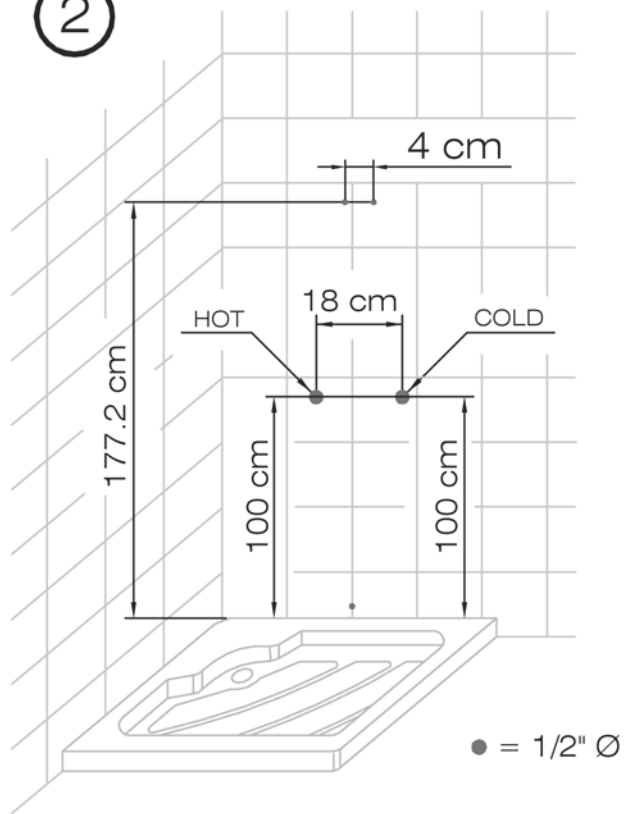

STANDARD

1

2

3

4

- (I) PORTA SAPONE REGOLABILE
- (F) PORTE SAVON REGLABLE
- (UK) ADJUSTABLE SOAP HOLDER
- (E) JABONERA REGULABLE
- (D) SEIFENSCHALE VERSTELLBAR
- (NL) ZEEPHOUDER
- (G) ΣΑΠΟΥΝΟΘΗΚΗ ΡΥΘΜΙΖΟΜΕΝΟΥ ΥΨΟΥΣ
- (P) SABONETEIRA REGULÁVEL
- (CZ) NASTAVITELNÁ MISKA NA MÝDLO
- (PL) REGULOWANA MYDELNICZKA
- (SLO) PRESTAVLJIVA SKODELA ZA MILO
- (HU) ÁLLÍTHATÓ SZAPPANTARTÓ
- (CRO) PODESIVI DRŽAČ SAPUNA
- (BOS) PODESIVI DRŽAČ SAPUNA
- (RUS) РЕГУЛИРУЕМАЯ МЫЛЬНИЦА