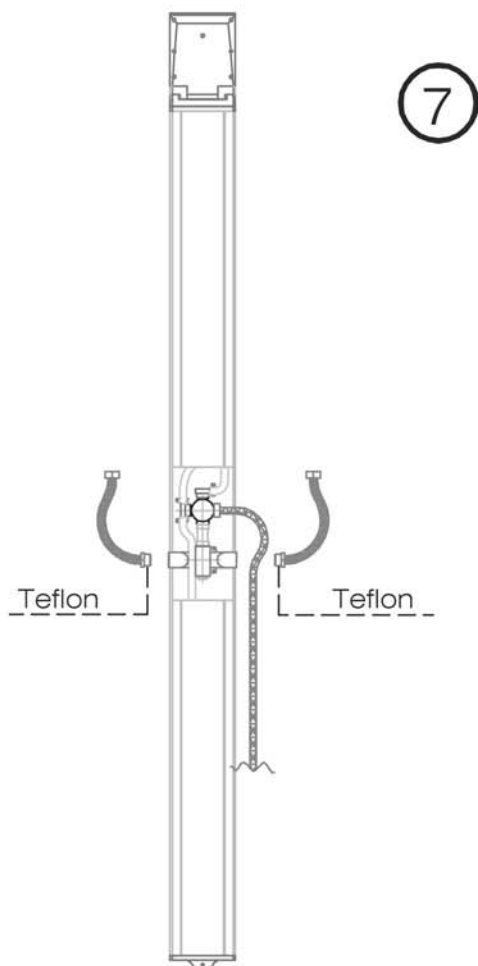

- (I) PORTA SAPONE REGOLABILE
- (F) PORTE SAVON REGLABLE
- (UK) ADJUSTABLE SOAP HOLDER
- (E) JABONERA REGULABLE
- (D) SEIFENSCHALE VERSTELLBAR
- (NL) ZEEPHOUDER
- (G) ΣΑΠΟΥΝΟΘΗΚΗ ΡΥΘΜΙΖΟΜΕΝΟΥ ΥΨΟΥΣ
- (P) SABONETEIRA REGULÁVEL
- (CZ) NASTAVITELNÁ MISKA NA MÝDLO
- (PL) REGULOWANA MYDELNICZKA
- (SLO) PRESTAVLJIVA SKODELA ZA MILO
- (HU) ÁLLÍTHATÓ SZAPPANTARTÓ
- (CRO) PODESIVI DRŽAČ SAPUNA
- (BOS) PODESIVI DRŽAČ SAPUNA
- (RUS) РЕГУЛИРУЕМАЯ МЫЛЬНИЦА

5

6

7

8