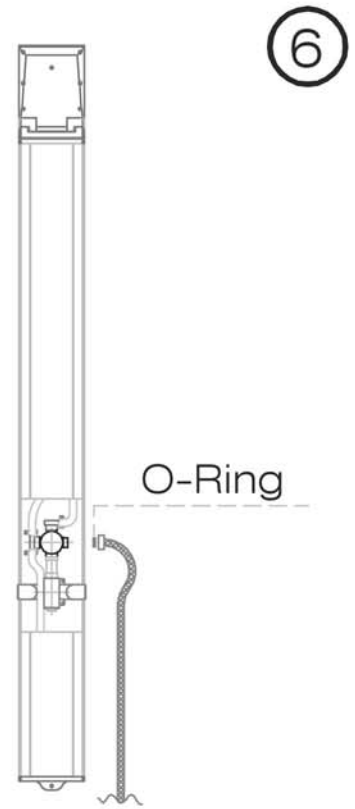

- (I) PORTA SAPONE REGOLABILE
- (F) PORTE SAVON REGLABLE
- (UK) ADJUSTABLE SOAP HOLDER
- (E) JABONERA REGULABLE
- (D) SEIFENSCHALE VERSTELLBAR
- (NL) ZEEPHOUDER
- (G) ΣΑΠΟΥΝΟΘΗΚΗ ΡΥΘΜΙΖΟΜΕΝΟΥ ΥΨΟΥΣ
- (P) SABONETEIRA REGULÁVEL
- (CZ) NASTAVITELNÁ MISKA NA MÝDLO
- (PL) REGULOWANA MYDELNICZKA
- (SLO) PRESTAVLJIVA SKODELA ZA MILO
- (HU) ÁLLÍTHATÓ SZAPPANTARTÓ
- (CRO) PODESIVI DRŽAČ SAPUNA
- (BOS) PODESIVI DRŽAČ SAPUNA
- (RUS) РЕГУЛИРЕМАЯ МЫЛЬНИЦА

5

6

7

8