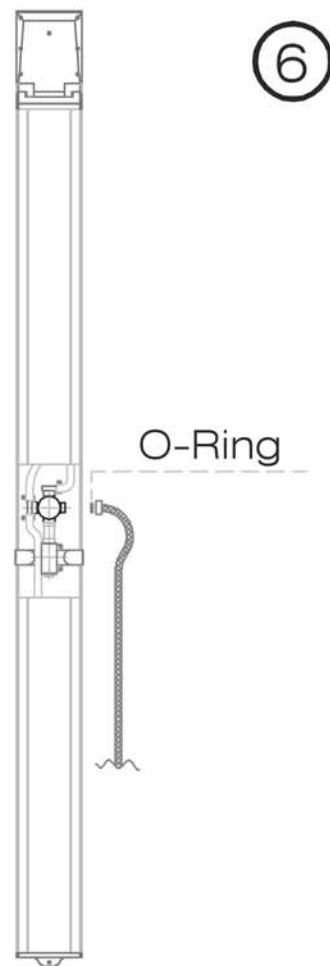

- (I) PORTA SAPONE REGOLABILE
- (F) PORTE SAVON REGLABLE
- (UK) ADJUSTABLE SOAP HOLDER
- (E) JABONERA REGULABLE
- (D) SEIFENSCHALE VERSTELLBAR
- (NL) ZEEPHOUDER
- (G) ΣΑΠΟΥΝΟΘΗΚΗ ΡΥΘΜΙΖΟΜΕΝΟΥ ΥΨΟΥΣ
- (P) SABONETEIRA REGULÁVEL
- (CZ) NASTAVITELNÁ MISKA NA MÝDLO
- (PL) REGULOWANA MYDELNICZKA
- (SLO) PRESTAVLJIVA SKODELA ZA MILO
- (HU) ÁLLÍTHATÓ SZAPPANTARTÓ
- (CRO) PODESIVI DRŽAČ SAPUNA
- (BOS) PODESIVI DRŽAČ SAPUNA
- (RUS) РЕГУЛИРУЕМАЯ МЫЛЬНИЦА

5

6

7

8