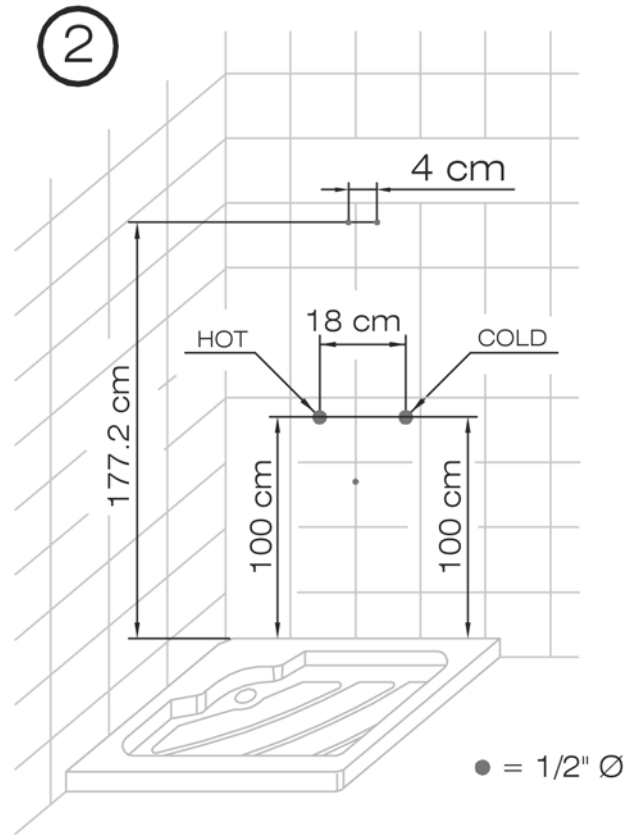

PRISMA 140

(I) PARETE - (F) FACE - (UK) WALL - (E) PARED - (D) WAND - (NL) MUUR - (G) ΕΓΚΑΤΑΣΤΑΣΗ ΣΕ ΕΠΙΠΕΔΟ ΤΟΙΧΟ
(P) DIREITA - (CZ) STĚNA - (PL) ŚCIANA - (SLO) STENA - (HU) FAL - (CRO) ZID - (BOS) ZID - (RUS) СТЕНА

STANDARD