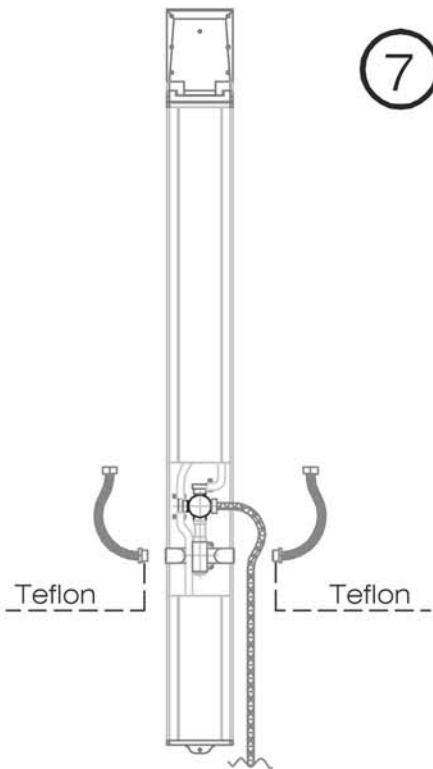

- (I) PORTA SAPONE REGOLABILE
- (F) PORTE SAVON REGLABLE
- (UK) ADJUSTABLE SOAP HOLDER
- (E) JABONERA REGULABLE
- (D) SEIFENSCHALE VERSTELLBAR
- (NL) ZEEPHOUDER
- (G) ΣΑΠΟΥΝΟΘΗΚΗ ΡΥΘΜΙΖΟΜΕΝΟΥ ΥΨΟΥΣ
- (P) SABONETEIRA REGULÁVEL
- (CZ) NASTAVITELNÁ MISKA NA MÝDLO
- (PL) REGULOWANA MYDELNICZKA
- (SLO) PRESTAVLJIVA SKODELA ZA MILO
- (HU) ÁLLÍTHATÓ SZAPPANTARTÓ
- (CRO) PODESIVI DRŽAČ SAPUNA
- (BOS) PODESIVI DRŽAČ SAPUNA
- (RUS) РЕГУЛИРЕМАЯ МЫЛЬНИЦА

5

6

7

8