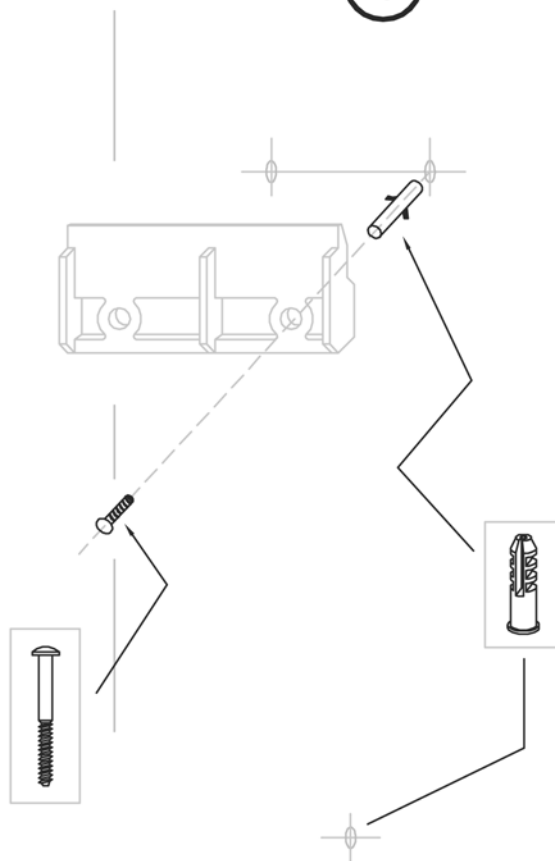

STANDARD

1

2

3

4

- (I) PORTA SAPONE REGOLABILE
- (F) PORTE SAVON REGLABLE
- (UK) ADJUSTABLE SOAP HOLDER
- (E) JABONERA REGULABLE
- (D) SEIFENSCHALE VERSTELLBAR
- (NL) ZEEPHOUDER
- (G) ΣΑΠΟΥΝΟΘΗΚΗ ΡΥΘΜΙΖΟΜΕΝΟΥ ΥΨΟΥΣ
- (P) SABONETEIRA REGULÁVEL
- (CZ) NASTAVITELNÁ MISKA NA MÝDLO
- (PL) REGULOWANA MYDELNICZKA
- (SLO) PRESTAVLJIVA SKODELA ZA MILO
- (HU) ÁLLÍTHATÓ SZAPPANTARTÓ
- (CRO) PODESIVI DRŽAČ SAPUNA
- (BOS) PODESIVI DRŽAČ SAPUNA
- (RUS) РЕГУЛИРУЕМАЯ МЫЛЬНИЦА