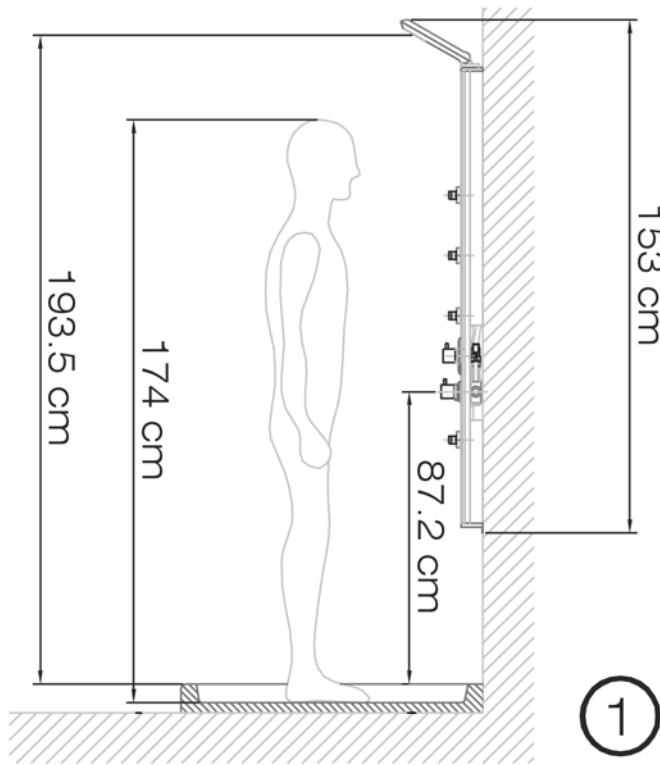

PRISMA 140

(I) PARETE - (F) FACE - (UK) WALL - (E) PARED - (D) WAND - (NL) MUUR - (G) ΕΓΚΑΤΑΣΤΑΣΗ ΣΕ ΕΠΙΠΕΔΟ ΤΟΙΧΟ
(P) DIREITA - (CZ) STĚNA - (PL) ŚCIANA - (SLO) STENA - (HU) FAL - (CRO) ZID - (BOS) ZID - (RUS) СТЕНА

STANDARD