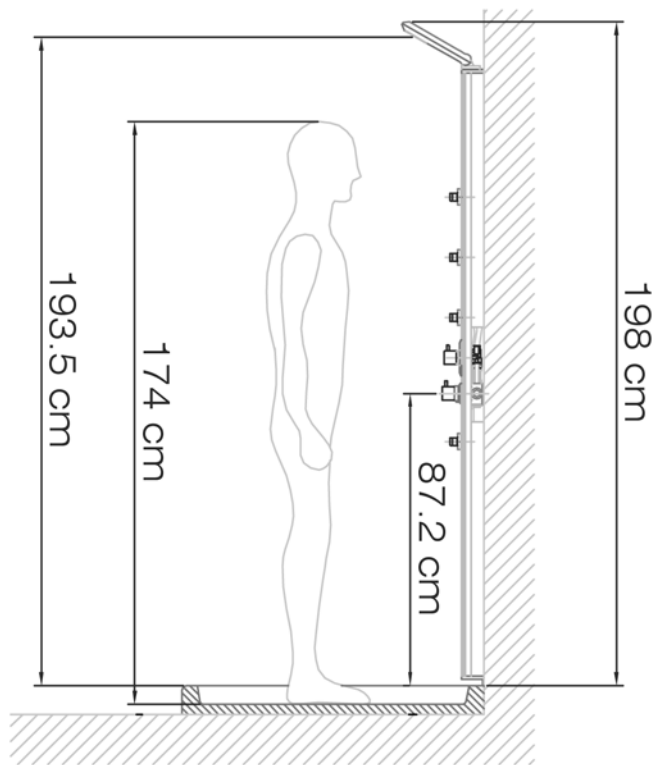

PRISMA 185

(I) PARETE - (F) FACE - (UK) WALL - (E) PARED - (D) WAND - (NL) MUUR - (G) ΕΓΚΑΤΑΣΤΑΣΗ ΣΕ ΕΠΙΠΕΔΟ ΤΟΙΧΟ
(P) DIREITA - (CZ) STĚNA - (PL) ŚCIANA - (SLO) STENA - (HU) FAL - (CRO) ZID - (BOS) ZID - (RUS) СТЕНА

STANDARD

1