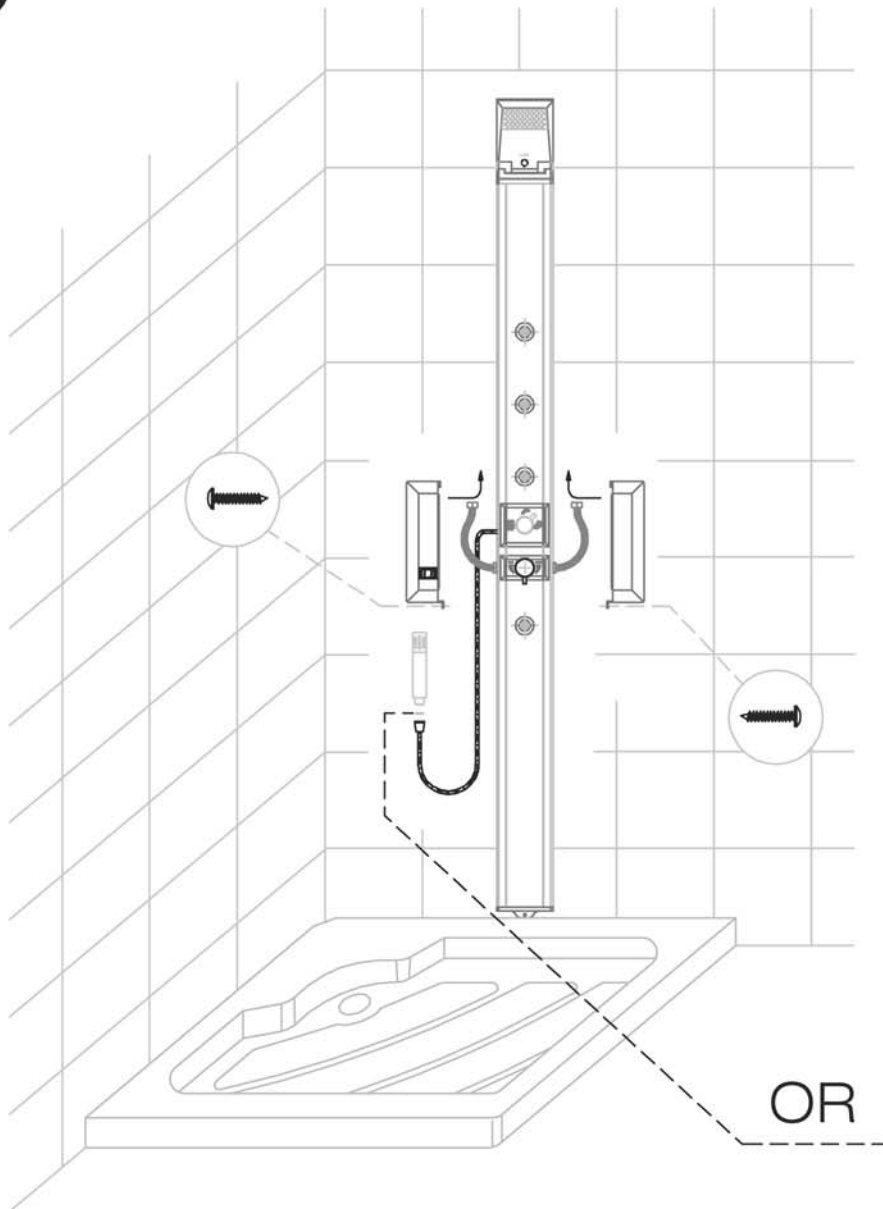

9

scatola cromata per versione ad angob non inclusa
nella confezione - DISPONIBILE SU RICHIESTA

chrome plated box for corner version not included
in the package - AVAILABLE UPON REQUEST

caja cromada para la version de esquina no incluida
en la confeccion - DISPONIBLE POR REQUERIMIENTO

boite chromée pour la version de coin pas inclut
dans l'emballage - DISPONIBLE SUR DEMANDE

chromabdeckung für eckmontage liefern
wir gerne auf wunsch nach.

verchromde afdekking voor montage in de
hoek is niet bijgesloten. De verchromde
afdekking voor hoekmontage is kosteloos
te bestellen by uw leverancier.