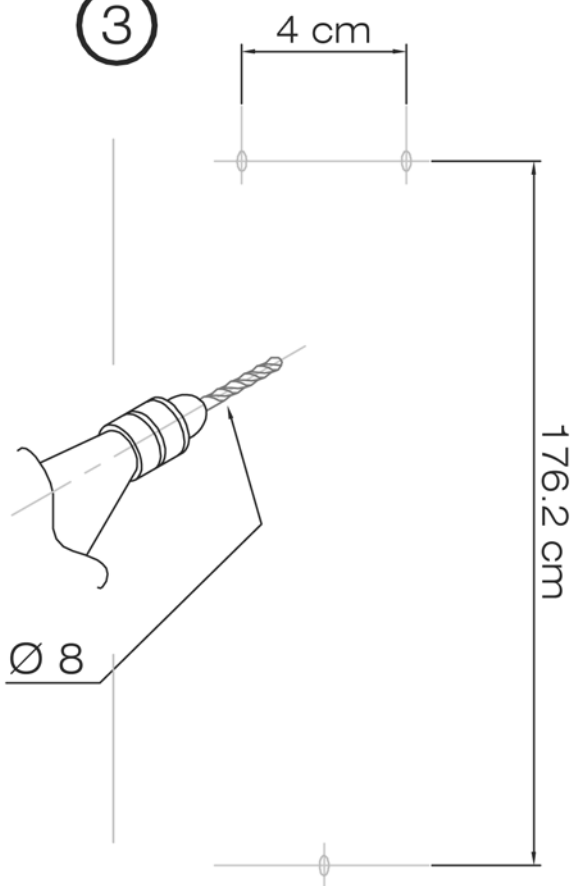

STANDARD

1

2

3

4

- (I) PORTA SAPONE REGOLABILE
- (F) PORTE SAVON REGLABLE
- (UK) ADJUSTABLE SOAP HOLDER
- (E) JABONERA REGULABLE
- (D) SEIFENSCHALE VERSTELLBAR
- (NL) ZEEPHOUDER
- (G) ΣΑΠΟΥΝΟΘΗΚΗ ΡΥΘΜΙΖΟΜΕΝΟΥ ΥΨΟΥΣ
- (P) SABONETEIRA REGULÁVEL
- (CZ) NASTAVITELNÁ MISKA NA MÝDLO
- (PL) REGULOWANA MYDELNICZKA
- (SLO) PRESTAVLJIVA SKODELA ZA MILO
- (HU) ÁLLÍTHATÓ SZAPPANTARTÓ
- (CRO) PODESIVI DRŽAČ SAPUNA
- (BOS) PODESIVI DRŽAČ SAPUNA
- (RUS) РЕГУЛИРУЕМАЯ МЫЛЬНИЦА