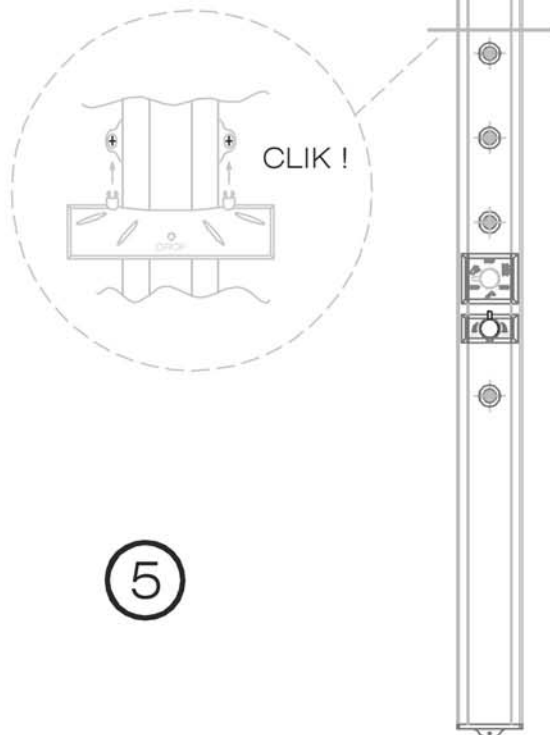

STANDARD

1

2

3

4

- (I) PORTA SAPONE REGOLABILE
- (F) PORTE SAVON REGLABLE
- (UK) ADJUSTABLE SOAP HOLDER
- (E) JABONERA REGULABLE
- (D) SEIFENSCHALE VERSTELLBAR
- (NL) ZEEPHOUDER
- (G) ΣΑΠΟΥΝΟΘΗΚΗ ΡΥΘΜΙΖΟΜΕΝΟΥ ΥΨΟΥΣ
- (P) SABONETEIRA REGULÁVEL
- (CZ) NASTAVITELNÁ MISKA NA MÝDLO
- (PL) REGULOWANA MYDELNICZKA
- (SLO) PRESTAVLJIVA SKODELA ZA MILO
- (HU) ÁLLÍTHATÓ SZAPPANTARTÓ
- (CRO) PODESIVI DRŽAČ SAPUNA
- (BOS) PODESIVI DRŽAČ SAPUNA
- (RUS) РЕГУЛИРУЕМАЯ МЫЛЬНИЦА