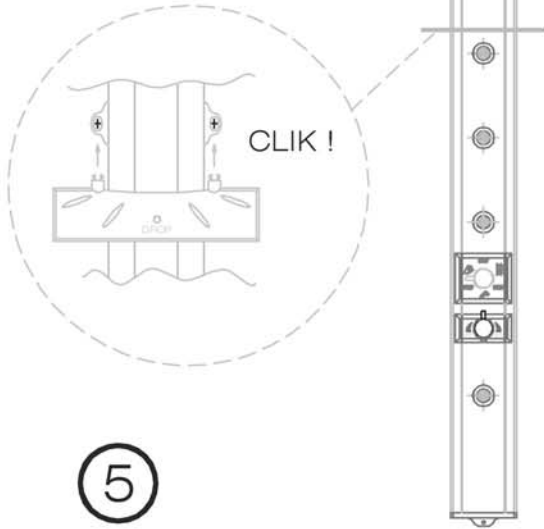

G **ΟΔΗΓΙΕΣ ΣΥΝΑΡΜΟΛΟΓΗΣΗΣ**

PRISMA 140

(I) PARETE - (F) FACE - (UK) WALL - (E) PARED - (D) WAND - (NL) MUUR - (G) ΕΓΚΑΤΑΣΤΑΣΗ ΣΕ ΕΠΙΠΕΔΟ ΤΟΙΧΟ
 (P) DIREITA - (CZ) STĚNA - (PL) ŚCIANA - (SLO) STENA - (HU) FAL - (CRO) ZID - (BOS) ZID - (RUS) СТЕНА

STANDARD

- (I) PORTA SAPONE REGOLABILE
- (F) PORTE SAVON REGLABLE
- (UK) ADJUSTABLE SOAP HOLDER
- (E) JABONERA REGULABLE
- (D) SEIFENSCHALE VERSTELLBAR
- (NL) ZEEPHOUDER
- (G) ΣΑΠΟΥΝΟΘΗΚΗ ΡΥΘΜΙΖΟΜΕΝΟΥ ΥΨΟΥΣ
- (P) SABONETEIRA REGULÁVEL
- (CZ) NASTAVITELNÁ MISKA NA MÝDLO
- (PL) REGULOWANA MYDELNICZKA
- (SLO) PRESTAVLJIVA SKODELA ZA MILO
- (HU) ÁLLÍTHATÓ SZAPPANTARTÓ
- (CRO) PODESIVI DRŽAČ SAPUNA
- (BOS) PODESIVI DRŽAČ SAPUNA
- (RUS) РЕГУЛИРЕМАЯ МЫЛЬНИЦА