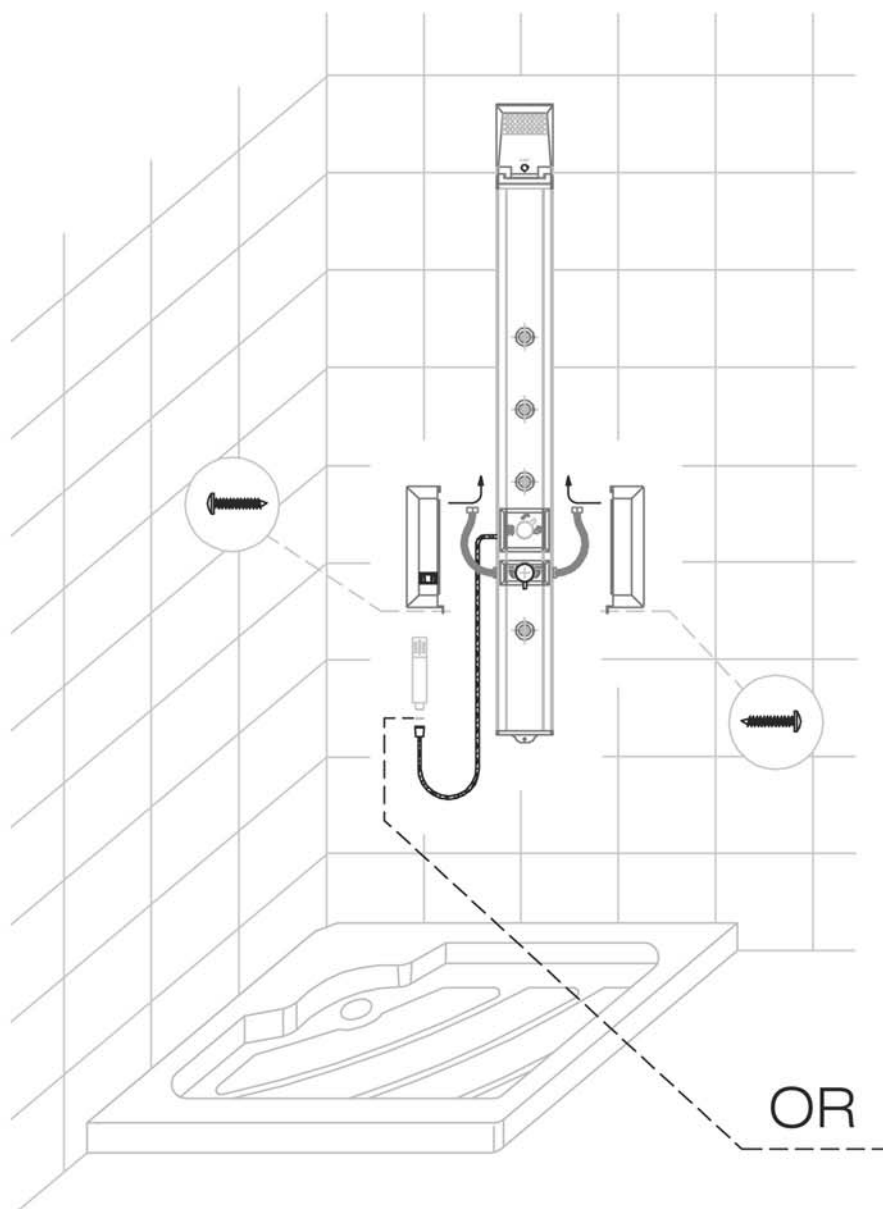

9

scatola cromata per versione ad angob non inclusa
nella confezione - DISPONIBILE SU RICHIESTA

chrome plated box for corner version not included
in the package - AVAILABLE UPON REQUEST

caja cromada para la version de esquina no incluida
en la confeccion - DISPONIBLE POR REQUERIMIENTO

boite chromée pour la version de coin pas inclut
dans l'emballage - DISPONIBLE SUR DEMANDE

chromabdeckung für eckmontage liefern
wir gerne auf wunsch nach.

verchromde afdekking voor montage in de
hoek is niet bijgesloten. De verchromde
afdekking voor hoekmontage is kosteloos
te bestellen by uw leverancier.