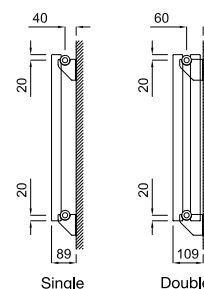

Actual Dimensions

Adagio 35 Horizontal Elevation

Adagio 35 Horizontal -
Single and Double PlanAdagio 35 Horizontal -
Single and Double Section

Adagio 35 – Horizontal											
Horizontal	Radiator Length (mm)	630	700	840	980	1190	1260	1400	1610	1820	1995
Single 35mm	Water content (Ltr)	3.78	4.2	5.04	5.88	7.14	7.56	8.4	9.66	10.92	11.97
Double 35mm	Water content (Ltr)	6.84	7.6	9.12	10.64	12.92	13.68	15.2	17.48	19.76	21.66
Test Pressure	7 Bar										
Operating pressure	5.38 Bar										

Adagio 35 - Horizontal - Single						
Order Code	Height (mm)	Length (mm)	Rows of Tubes	Watts	BTU	Weight Kg's
QS3501W	600	630	18	549	1873	10.44
QS350607W	600	700	20	610	2081	11.60
QS3505W	600	840	24	732	2498	13.92
QS3502W	600	980	28	854	2914	16.24
QS350611W	600	1190	34	1037	3538	19.72
QS3506W	600	1260	36	1098	3746	20.88
QS3503W	600	1400	40	1220	4163	23.20
QS350616W	600	1610	46	1403	4787	26.68
QS350618W	600	1820	52	1586	5411	30.16
QS3504W	600	1995	57	1738	5930	33.06

Adagio 35 - Horizontal - Double						
Order Code	Height (mm)	Length (mm)	Rows of Tubes	Watts	BTU	Weight Kg's
QD3501W	600	630	18	893	3047	20.70
QD350607W	600	700	20	992	3385	23.00
QD350684W	600	840	24	1190	4060	27.60
QD3502W	600	980	28	1389	4739	32.20
QD350611W	600	1190	34	1686	5753	39.10
QD3506W	600	1260	36	1786	6094	41.40
QD3503W	600	1400	40	1984	6769	46.00
QD350616W	600	1610	46	2282	7786	52.90
QD350618W	600	1820	52	2579	8800	59.80
QD3504W	600	1995	57	2827	9646	65.55