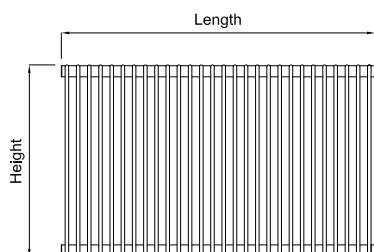

Actual Dimensions

Adagio Horizontal Elevation