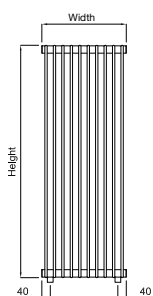

Adagio 70 - Horizontal - Single						
Order Code	Height (mm)	Length (mm)	Rows of Tubes	Watts	BTU	Weight Kg's
QS700606W	600	600	15	669	2283	15.90
QS700608W	600	800	20	892	3044	21.20
QS700609W	600	920	23	1025	3499	24.38
QS700610W	600	1000	25	1115	3804	26.50
QS700612W	600	1200	30	1338	4565	31.80
QS700614W	600	1400	35	1561	5326	37.10
QS700616W	600	1600	40	1784	6087	42.40

Adagio 70 - Horizontal - Double						
Order Code	Height (mm)	Length (mm)	Rows of Tubes	Watts	BTU	Weight Kg's
QD700606W	600	600	15	1141	3895	34.35
QD700608W	600	800	20	1522	5193	45.80
QD700609W	600	920	23	1750	5971	52.67
QD700610W	600	1000	25	2055	7012	57.25
QD700612W	600	1200	30	2283	7790	68.70
QD700614W	600	1400	35	2663	9088	80.15
QD700616W	600	1600	40	3044	10386	91.60

Actual Dimensions

Adagio 70 Vertical Elevation

Adagio 70 Vertical Plan

Adagio 70 Vertical Section

Adagio 70 - Vertical

Vertical	Radiator Height (mm)	1800	2000
Single 70mm	Water content per row (Ltr)	0.94	1.03
Double 70mm	Water content per row (Ltr)	1.85	2.03
Test Pressure	7 Bar		
Operating pressure	5.38 Bar		

Adagio 70 - Vertical - Single

Order Code	Height (mm)	Width (mm)	Rows of Tubes	Watts	BTU	Weight Kg's
QS7020W	1800	320	8	944	3221	23.84
QS701836W	1800	360	9	1062	3624	26.82
QS7021W	1800	400	10	1180	4026	29.80
QS701848W	1800	480	12	1416	4831	35.76
QS7023W	1800	520	13	1534	5234	38.74
QS7022W	1800	600	15	1770	6039	44.70
QS701868W	1800	680	17	2006	6844	50.66
QS701872W	1800	720	18	2124	7247	53.64
QS701880W	1800	800	20	2360	8052	59.60
QS701884W	1800	840	21	2478	8455	62.58
QS701888W	1800	880	22	2596	8858	65.56
QS7001W	2000	320	8	1040	3548	26.40
QS702036W	2000	360	9	1170	3992	29.70
QS7002W	2000	400	10	1300	4436	33.00
QS7004W	2000	480	12	1560	5323	39.60
QS7008W	2000	520	13	1690	5766	42.90
QS7003W	2000	600	15	1950	6653	49.50
QS7007W	2000	680	17	2210	7541	56.10
QS7009W	2000	720	18	2340	7984	59.40
QS7005W	2000	800	20	2600	8871	66.00
QS7010W	2000	840	21	2730	9315	69.30
QS7006W	2000	880	22	2860	9758	72.60