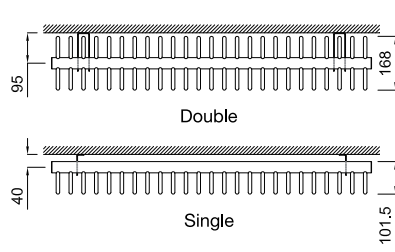

Adagio Horizontal - Plan