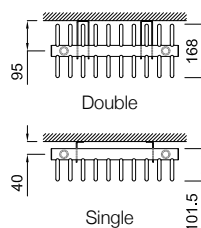

Adagio 70 - Horizontal - Single						
Order Code	Height (mm)	Length (mm)	Rows of Tubes	Watts	BTU	Weight Kg's
QS700606W	600	600	15	669	2283	15.90
QS700608W	600	800	20	892	3044	21.20
QS700609W	600	920	23	1025	3499	24.38
QS700610W	600	1000	25	1115	3804	26.50
QS700612W	600	1200	30	1338	4565	31.80
QS700614W	600	1400	35	1561	5326	37.10
QS700616W	600	1600	40	1784	6087	42.40

Adagio 70 - Horizontal - Double						
Order Code	Height (mm)	Length (mm)	Rows of Tubes	Watts	BTU	Weight Kg's
QD700606W	600	600	15	1141	3895	34.35
QD700608W	600	800	20	1522	5193	45.80
QD700609W	600	920	23	1750	5971	52.67
QD700610W	600	1000	25	2055	7012	57.25
QD700612W	600	1200	30	2283	7790	68.70
QD700614W	600	1400	35	2663	9088	80.15
QD700616W	600	1600	40	3044	10386	91.60

Actual Dimensions

Adagio 70 Vertical Elevation

Adagio 70 Vertical Plan

Adagio 70 Vertical Section

Adagio 70 - Vertical

Vertical	Radiator Height (mm)	1800	2000
Single 70mm	Water content per row (Ltr)	0.94	1.03
Double 70mm	Water content per row (Ltr)	1.85	2.03
Test Pressure	7 Bar		
Operating pressure	5.38 Bar		

Adagio 70 - Vertical - Single

Order Code	Height (mm)	Width (mm)	Rows of Tubes	Watts	BTU	Weight Kg's
QS7020W	1800	320	8	944	3221	23.84
QS701836W	1800	360	9	1062	3624	26.82
QS7021W	1800	400	10	1180	4026	29.80
QS701848W	1800	480	12	1416	4831	35.76
QS7023W	1800	520	13	1534	5234	38.74
QS7022W	1800	600	15	1770	6039	44.70
QS701868W	1800	680	17	2006	6844	50.66
QS701872W	1800	720	18	2124	7247	53.64
QS701880W	1800	800	20	2360	8052	59.60
QS701884W	1800	840	21	2478	8455	62.58
QS701888W	1800	880	22	2596	8858	65.56
QS7001W	2000	320	8	1040	3548	26.40
QS702036W	2000	360	9	1170	3992	29.70
QS7002W	2000	400	10	1300	4436	33.00
QS7004W	2000	480	12	1560	5323	39.60
QS7008W	2000	520	13	1690	5766	42.90
QS7003W	2000	600	15	1950	6653	49.50
QS7007W	2000	680	17	2210	7541	56.10
QS7009W	2000	720	18	2340	7984	59.40
QS7005W	2000	800	20	2600	8871	66.00
QS7010W	2000	840	21	2730	9315	69.30
QS7006W	2000	880	22	2860	9758	72.60