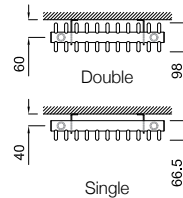

Adagio 35 - Horizontal - Single						
Order Code	Height (mm)	Length (mm)	Rows of Tubes	Watts	BTU	Weight Kg's
QS3501W	600	630	18	549	1873	10.44
QS350607W	600	700	20	610	2081	11.60
QS3505W	600	840	24	732	2498	13.92
QS3502W	600	980	28	854	2914	16.24
QS350611W	600	1190	34	1037	3538	19.72
QS3506W	600	1260	36	1098	3746	20.88
QS3503W	600	1400	40	1220	4163	23.20
QS350616W	600	1610	46	1403	4787	26.68
QS350618W	600	1820	52	1586	5411	30.16
QS3504W	600	1995	57	1738	5930	33.06

Adagio 35 - Horizontal - Double						
Order Code	Height (mm)	Length (mm)	Rows of Tubes	Watts	BTU	Weight Kg's
QD3501W	600	630	18	893	3047	20.70
QD350607W	600	700	20	992	3385	23.00
QD350684W	600	840	24	1190	4060	27.60
QD3502W	600	980	28	1389	4739	32.20
QD350611W	600	1190	34	1686	5753	39.10
QD3506W	600	1260	36	1786	6094	41.40
QD3503W	600	1400	40	1984	6769	46.00
QD350616W	600	1610	46	2282	7786	52.90
QD350618W	600	1820	52	2579	8800	59.80
QD3504W	600	1995	57	2827	9646	65.55

Actual Dimensions

Adagio 35 Vertical Elevation

Adagio 35 Vertical Plan

Adagio 35 Vertical Section

Adagio 35 - Vertical

Vertical	Radiator Height (mm)	1800	2000
Single 35mm	Water content per row (Ltr)	0.5	0.55
Double 35mm	Water content per row (Ltr)	1.00	1.11
Test Pressure	7 Bar		
Operating pressure	5.38 Bar		