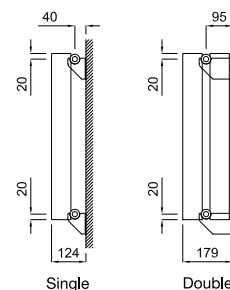

Adagio 35 - Vertical - Single

Order Code	Height (mm)	Width (mm)	Rows of Tubes	Watts	BTU	Weight Kg's
QS351835W	1800	350	10	819	2794	15.40
QS351838W	1800	385	11	901	3074	16.94
QS351842W	1800	420	12	983	3354	18.48
QS351849W	1800	490	14	1147	3914	21.56
QS351859W	1800	595	17	1392	4750	26.18
QS351863W	1800	630	18	1474	5029	27.72
QS351870W	1800	700	20	1638	5589	30.80
QS351877W	1800	770	22	1802	6148	40.70
QS351884W	1800	840	24	1966	6708	44.40
QS352035W	2000	350	10	907	3095	17.00
QS352038W	2000	385	11	998	3405	18.70
QS352042W	2000	420	12	1088	3712	20.40
QS352049W	2000	490	14	1270	4333	23.80
QS352059W	2000	595	17	1542	5261	28.90
QS352063W	2000	630	18	1633	5572	30.60
QS352070W	2000	700	20	1814	6189	34.00
QS352077W	2000	770	22	1995	6807	37.40
QS352084W	2000	840	24	2177	7428	40.80

Adagio 35 - Vertical - Double

Order Code	Height (mm)	Width (mm)	Rows of Tubes	Watts	BTU	Weight Kg's
QD352035W	2000	350	10	1330	4538	38.00
QD352038W	2000	385	11	1463	4992	41.80
QD352042W	2000	420	12	1596	5446	45.60
QD352049W	2000	490	14	1862	6353	53.20
QD352059W	2000	595	17	2261	7715	64.60
QD352063W	2000	630	18	2394	8168	68.40
QD352070W	2000	700	20	2660	9076	76.00
QD352077W	2000	770	22	2926	9984	83.60
QD352084W	2000	840	24	3192	10891	91.20

Actual Dimensions

Adagio Horizontal Elevation

Adagio Horizontal - Plan

Adagio Horizontal - Section

Adagio 70 - Horizontal								
Horizontal	Radiator Length (mm)	600	800	920	1000	1200	1400	1600
Single 70mm	Water content (Ltr)	5.40	7.20	8.30	9.00	10.80	12.60	14.40
Double 70mm	Water content (Ltr)	10.35	13.80	15.87	17.25	20.70	24.15	27.60
Test Pressure	7 Bar							
Operating pressure	5.38 Bar							

Adagio 70 - Horizontal - Single						
Order Code	Height (mm)	Length (mm)	Rows of Tubes	Watts	BTU	Weight Kg's
QS700606W	600	600	15	669	2283	15.90
QS700608W	600	800	20	892	3044	21.20
QS700609W	600	920	23	1025	3499	24.38
QS700610W	600	1000	25	1115	3804	26.50
QS700612W	600	1200	30	1338	4565	31.80
QS700614W	600	1400	35	1561	5326	37.10
QS700616W	600	1600	40	1784	6087	42.40