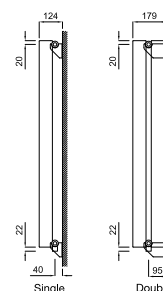

Adagio 70 - Horizontal - Single						
Order Code	Height (mm)	Length (mm)	Rows of Tubes	Watts	BTU	Weight Kg's
QS700606W	600	600	15	669	2283	15.90
QS700608W	600	800	20	892	3044	21.20
QS700609W	600	920	23	1025	3499	24.38
QS700610W	600	1000	25	1115	3804	26.50
QS700612W	600	1200	30	1338	4565	31.80
QS700614W	600	1400	35	1561	5326	37.10
QS700616W	600	1600	40	1784	6087	42.40

Adagio 70 - Horizontal - Double						
Order Code	Height (mm)	Length (mm)	Rows of Tubes	Watts	BTU	Weight Kg's
QD700606W	600	600	15	1141	3895	34.35
QD700608W	600	800	20	1522	5193	45.80
QD700609W	600	920	23	1750	5971	52.67
QD700610W	600	1000	25	2055	7012	57.25
QD700612W	600	1200	30	2283	7790	68.70
QD700614W	600	1400	35	2663	9088	80.15
QD700616W	600	1600	40	3044	10386	91.60

Actual Dimensions

Adagio 70 Vertical Elevation

Adagio 70 Vertical Plan

Adagio 70 Vertical Section

Adagio 70 - Vertical

Vertical	Radiator Height (mm)	1800	2000
Single 70mm	Water content per row (Ltr)	0.94	1.03
Double 70mm	Water content per row (Ltr)	1.85	2.03
Test Pressure	7 Bar		
Operating pressure	5.38 Bar		

Adagio 70 - Vertical - Single

Order Code	Height (mm)	Width (mm)	Rows of Tubes	Watts	BTU	Weight Kg's
QS7020W	1800	320	8	944	3221	23.84
QS701836W	1800	360	9	1062	3624	26.82
QS7021W	1800	400	10	1180	4026	29.80
QS701848W	1800	480	12	1416	4831	35.76
QS7023W	1800	520	13	1534	5234	38.74
QS7022W	1800	600	15	1770	6039	44.70
QS701868W	1800	680	17	2006	6844	50.66
QS701872W	1800	720	18	2124	7247	53.64
QS701880W	1800	800	20	2360	8052	59.60
QS701884W	1800	840	21	2478	8455	62.58
QS701888W	1800	880	22	2596	8858	65.56
QS7001W	2000	320	8	1040	3548	26.40
QS702036W	2000	360	9	1170	3992	29.70
QS7002W	2000	400	10	1300	4436	33.00
QS7004W	2000	480	12	1560	5323	39.60
QS7008W	2000	520	13	1690	5766	42.90
QS7003W	2000	600	15	1950	6653	49.50
QS7007W	2000	680	17	2210	7541	56.10
QS7009W	2000	720	18	2340	7984	59.40
QS7005W	2000	800	20	2600	8871	66.00
QS7010W	2000	840	21	2730	9315	69.30
QS7006W	2000	880	22	2860	9758	72.60