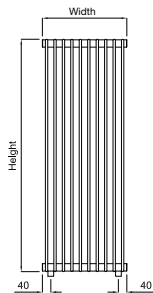

Adagio 35 - Horizontal - Single						
Order Code	Height (mm)	Length (mm)	Rows of Tubes	Watts	BTU	Weight Kg's
QS3501W	600	630	18	549	1873	10.44
QS350607W	600	700	20	610	2081	11.60
QS3505W	600	840	24	732	2498	13.92
QS3502W	600	980	28	854	2914	16.24
QS350611W	600	1190	34	1037	3538	19.72
QS3506W	600	1260	36	1098	3746	20.88
QS3503W	600	1400	40	1220	4163	23.20
QS350616W	600	1610	46	1403	4787	26.68
QS350618W	600	1820	52	1586	5411	30.16
QS3504W	600	1995	57	1738	5930	33.06

Adagio 35 - Horizontal - Double						
Order Code	Height (mm)	Length (mm)	Rows of Tubes	Watts	BTU	Weight Kg's
QD3501W	600	630	18	893	3047	20.70
QD350607W	600	700	20	992	3385	23.00
QD350684W	600	840	24	1190	4060	27.60
QD3502W	600	980	28	1389	4739	32.20
QD350611W	600	1190	34	1686	5753	39.10
QD3506W	600	1260	36	1786	6094	41.40
QD3503W	600	1400	40	1984	6769	46.00
QD350616W	600	1610	46	2282	7786	52.90
QD350618W	600	1820	52	2579	8800	59.80
QD3504W	600	1995	57	2827	9646	65.55

Actual Dimensions

Adagio 35 Vertical Elevation

Adagio 35 Vertical Plan

Adagio 35 Vertical Section

Adagio 35 - Vertical

Vertical	Radiator Height (mm)	1800	2000
Single 35mm	Water content per row (Ltr)	0.5	0.55
Double 35mm	Water content per row (Ltr)	1.00	1.11
Test Pressure	7 Bar		
Operating pressure	5.38 Bar		