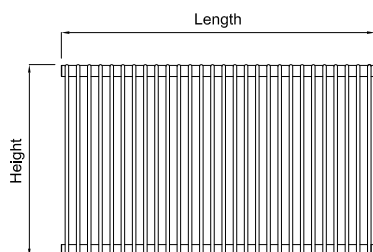

Actual Dimensions

Adagio 35 Horizontal Elevation