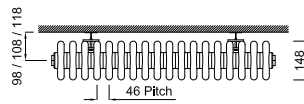

Actual Dimensions

Forza Vertical Elevation

Forza Vertical Plan

Forza Vertical Section

Water content per section in litres

	Height			
	300mm	500mm	600mm	750mm
2 Column	n/a	0.57	0.65	n/a
3 Column	0.60	0.83	0.95	1.13
4 Column	0.78	1.09	1.25	1.49

Optional Forza Foot

Order Code	Description
QMCF1	Multicolumn foot 90-120 - White
QMCFC1	Foot cover – White

Order code	Style	No. Sections	Height	Width	Watts	BTU	Weight Kg's
QMC203	2 Column	12	500	552	445	1518	9.12
QMC205	2 Column	18	500	828	668	2279	13.68
QMC206	2 Column	22	500	1012	816	2784	16.72
QMC207	2 Column	30	500	1380	1113	3798	22.80
QMC208	2 Column	32	500	1472	1187	4050	24.32
QMC212	2 Column	35	500	1610	1299	4432	26.60
QMC21	2 Column	12	600	552	518	1769	10.92
QMC22	2 Column	18	600	828	778	2654	16.38
QMC23	2 Column	22	600	1012	950	3244	20.02
QMC235	2 Column	26	600	1196	1144	3903	23.66
QMC24	2 Column	30	600	1380	1296	4423	27.30
QMC25	2 Column	35	600	1610	1540	5254	31.85

Highlighted product codes available from stock in white

3 Column

Order code	Style	No. Sections	Height	Width	Watts	BTU	Weight Kg's
QMC301	3 Column	22	300	1012	713	2433	18.70
QMC302	3 Column	32	300	1472	1037	3539	27.20
QMC303	3 Column	12	500	552	608	2076	15.48
QMC305	3 Column	18	500	828	913	3115	23.22
QMC306	3 Column	22	500	1012	1115	3807	28.38
QMC307	3 Column	30	500	1380	1521	5191	38.70
QMC314	3 Column	32	500	1472	1645	5613	41.28
QMC312	3 Column	35	500	1610	1775	6056	45.15
QMC308	3 Column	12	600	552	715	2441	18.12
QMC309	3 Column	18	600	828	1073	3661	27.18
QMC310	3 Column	22	600	1012	1311	4475	33.22
QMC317	3 Column	26	600	1196	1580	5391	39.26
QMC311	3 Column	30	600	1380	1788	6102	45.30
QMC318	3 Column	32	600	1472	1945	6636	48.32
QMC319	3 Column	35	600	1610	2130	7268	52.85
QMC371	3 Column	12	750	552	900	3071	21.96
QMC372	3 Column	18	750	828	1350	4606	32.94
QMC373	3 Column	22	750	1012	1650	5630	40.26
QMC374	3 Column	30	750	1380	2250	7677	54.90