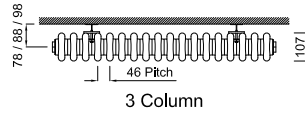

3 Column

Order code	Style	No. Sections	Height	Width	Watts	BTU	Weight Kg's
QMC301	3 Column	22	300	1012	713	2433	18.70
QMC302	3 Column	32	300	1472	1037	3539	27.20
QMC303	3 Column	12	500	552	608	2076	15.48
QMC305	3 Column	18	500	828	913	3115	23.22
QMC306	3 Column	22	500	1012	1115	3807	28.38
QMC307	3 Column	30	500	1380	1521	5191	38.70
QMC314	3 Column	32	500	1472	1645	5613	41.28
QMC312	3 Column	35	500	1610	1775	6056	45.15
QMC308	3 Column	12	600	552	715	2441	18.12
QMC309	3 Column	18	600	828	1073	3661	27.18
QMC310	3 Column	22	600	1012	1311	4475	33.22
QMC317	3 Column	26	600	1196	1580	5391	39.26
QMC311	3 Column	30	600	1380	1788	6102	45.30
QMC318	3 Column	32	600	1472	1945	6636	48.32
QMC319	3 Column	35	600	1610	2130	7268	52.85
QMC371	3 Column	12	750	552	900	3071	21.96
QMC372	3 Column	18	750	828	1350	4606	32.94
QMC373	3 Column	22	750	1012	1650	5630	40.26
QMC374	3 Column	30	750	1380	2250	7677	54.90