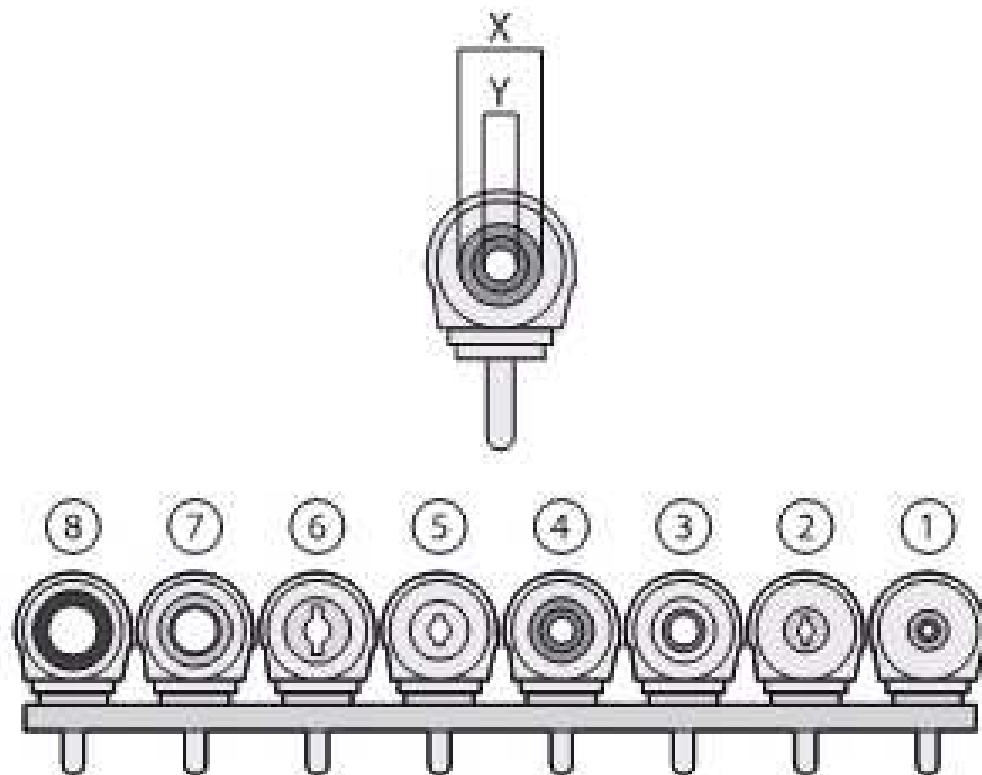

Nummer	Durchmesser X	Durchmesser Y
①	3,5 mm	1,35 mm
②	4,0 mm	1,7 mm
③	5,5 mm	1,7 mm
④	4,8 mm	1,7 mm
⑤	5,5 mm	2,5 mm
⑥	5,5 mm	3,0 mm
⑦	6,3 mm	3,0 mm
⑧	6,0 mm	4,3 mm

Kompatibilitätsliste

Nummer	Maße (X,Y)	Hersteller
①	3,5 x 1,35 mm	SHARP
②	4,0 x 1,7 mm	GATEWAY
③	5,5 x 1,7 mm	Acer
④	4,8 x 1,7 mm	HP/Compaq
		Acer
		Acer
⑤	5,5 x 2,5 mm	ASUS
		Acer
		GATEWAY
		NEC
		Samsung
⑥	5,5 x 3,0 mm	TOSHIBA
		IBM
		HP/Compaq
		HP
		Dell
		ASUS
		Acer
		FUJITSU
		NEC
		SHARP
⑦	6,3 x 3,0 mm	TOSHIBA
		NEC
⑧	6,0 x 4,3 mm	Sony
		FUJITSU
		Samsung