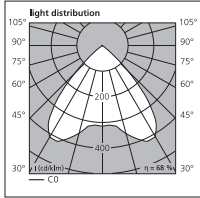

**4x14W**

**Luxline FHE**

Wattages	LOR	UTE	DFF	Luminance in all C0°,15°...90° planes
3x14	68%	0.68B	100%	L<500 cd/m² at γ=65°
4x14	68%	0.68B	100%	L<500 cd/m² at γ=65°

**600x600 MODULES**

Light Source	Lamps 840
T16 3x14W G5	<b>0055740</b>
T16 4x14W G5	<b>0055741</b>

**625x625 MODULES**

Light Source	Lamps 840
T16 3x14W G5	<b>0055742</b>
T16 4x14W G5	<b>0055743</b>

**DIMENSIONS (MM) 600x600 MODULES**

Lamp	L	l	E	e	F	f	H
3x14	596	596	574	574	440	440	53
4x14	596	596	574	574	440	440	53

**DIMENSIONS (M) 625x625 MODULES**

Lamp	L	l	E	e	F	f	H
3x14	621	621	574	574	440	440	53
3x14	621	621	574	574	440	440	53