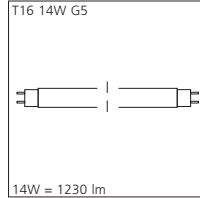

**4x14W**

**Luxline FHE**

Wattages	LOR	UTE	DFF	Luminance in all C0°,15°...90° planes
3x14	68%	0.68B	100%	L<500 cd/m² at γ=65°
4x14	68%	0.68B	100%	L<500 cd/m² at γ=65°

**600x600 MODULES**

Light Source	Lamps 840
T16 3x14W G5	<b>0055740</b>
T16 4x14W G5	<b>0055741</b>

**625x625 MODULES**

Light Source	Lamps 840
T16 3x14W G5	<b>0055742</b>
T16 4x14W G5	<b>0055743</b>

**DIMENSIONS (MM) 600x600 MODULES**

Lamp	L	l	E	e	F	f	H
3x14	596	596	574	574	440	440	53
4x14	596	596	574	574	440	440	53

**DIMENSIONS (M) 625x625 MODULES**

Lamp	L	l	E	e	F	f	H
3x14	621	621	574	574	440	440	53
3x14	621	621	574	574	440	440	53