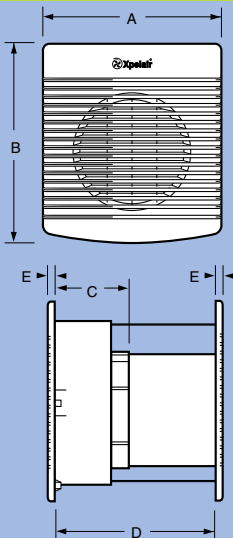

WX RANGE

	WX6	WX9	WX12
A	290	409	473
B	321	433	476
C	119	120	167
D	292	508	522
E	11	18	18
F Hole size (H x W)	268x245	375x345	434x434
Weight(kg)	2.9	4.7	8.3

All dimensions in mm