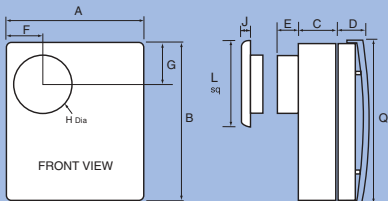

# PREMIER DX400 RANGE

<b>A</b>	249		
<b>B</b>	297		
<b>C</b>	82		
<b>D</b>	65		
<b>E</b>	35		
<b>F</b>	65		
<b>G</b>	65		
<b>J</b>	123.5		
<b>L</b>	140		
<b>Q</b>	301		
<b>H</b>	Dia Wall/Ceiling	92	Window
	Ducting	100	120
	Weight (kg)	3.0	

All dimensions in mm