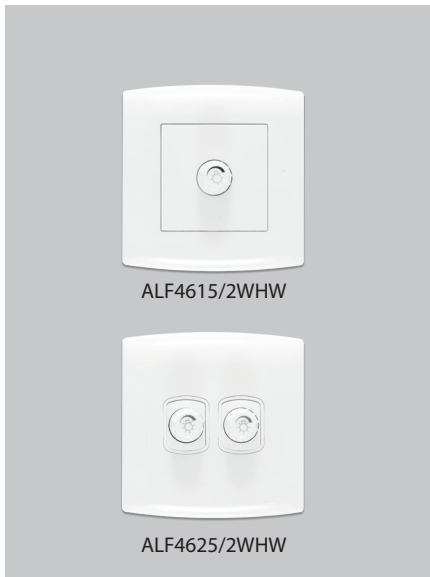

Dimmers

ALF4615/2WHW

ALF4625/2WHW